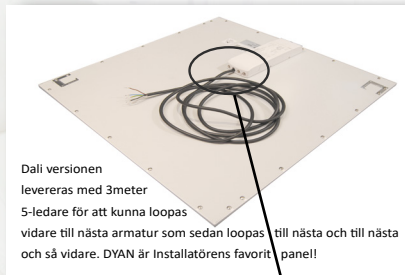

DYAN

DYAN är en effektiv LED panel konstruerad att passa in i miljöer där höga krav ställs på effektivitet och avbländning. Den är överkopplingsbar med upp till 4 kablar, 2 för kraft och 2 för Dalibuss. Så lösningar med separat kabel för dalibuss fungerar utmärkt och besvärliga dosor ovan undertak kan alltså snart vara ett minne blott. DYAN finns i 3 effekter och lumental från 3400lm till 6000lm

MONTERING Utanpåliggande.

LJUSKÄLLA
LED.SDCM3 CRI>80
50 000H L80 B10
100 000H L70 B50

OPTIK
Prismatisk frontplast UGR<19.

LJUSFÖRDELNING
Direkt UGR<19

KAPSLINGSKLASS
Drivdon och ovasida IP 20.
Armaturens undersida som berörs vid fukt under akustiktaketets horisontalplan håller IP44.

MATERIAL
Stomme i aluminium. Prismafrent i acryl baksida av tunn aluminium plåt

ALLMÄNT
Armaturen är överkopplingsbar.

PÅ BEGÄRAN
Andra Kelvintal, RA90.

ANVÄNDNINGSSOMRÅDEN
Skolor, kontor, förråd, lager, tvättstugor, industrier, verkstäder.