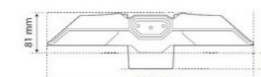

SCA i Sundsvall

Vid valet av armatur var driftsäkerhet i fokus så valet av ARCIII med kändes tryggt säger Stefan Steen driftansvarig på plats.

Armatur: ARC 180W 285000lm Wide DALI

Installatör: SCA Service

Kund: SCA

Ortviken pappersbruk byggdes 1956-57. Bruket har en kapacitet på 775 000ton tidningspapper per år.