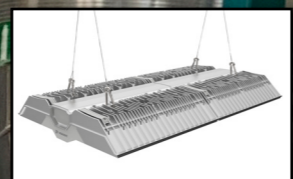

ARC III Double

E-NUMMER	MODELLER
72 149 17	ARC III 270W 42000lm WIDE 4K DA
72 149 18	ARC III 270W 42000lm AISLE 4K DA
72 149 19	ARC III 270W 42000lm WIDE 5K DA
72 149 20	ARC III 270W 42000lm AISLE 5K DA
Längd (mm): L 652 B: 375 H: 130 Vikt (kg): 7,9	
79 102 56	Vajerupphäng (par)
79 102 64	Linspännsfäste
79 102 89	Takfäste ledat (par)
79 102 57	Bländskydd