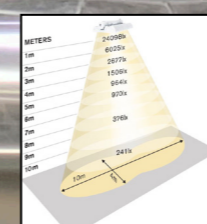

SCA i Sundsvall

Vid valet av armatur var driftsäkerhet i fokus så valet av ARCIII med kändes tryggt säger Stefan Steen driftansvarig på plats.

Armatur: ARC 180W 285000lm Wide DALI

Installatör: SCA Service

Kund: SCA

Ortviken pappersbruk byggdes 1956-57. Bruket har en kapacitet på 775 000ton tidningspapper per år.