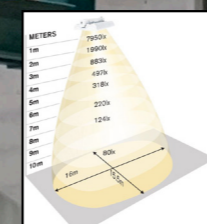

SCA i Sundsvall

Vid valet av armatur var driftsäkerhet i fokus så valet av ARCIII med kändes tryggt säger Stefan Steen driftansvarig på plats.

Armatur: ARC 180W 285000lm Wide DALI

Installatör: SCA Service

Kund: SCA

Ortviken pappersbruk byggdes 1956-57. Bruket har en kapacitet på 775 000ton tidningspapper per år.