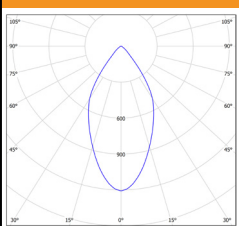

Elys 53gr

SLE Elys C Square

Denna ljusarmatur har inbyggda lysdiodlampor.

A++
A+
A
L
C
D
E

LED

Lamporna i ljusarmaturen kan inte bytas ut.

874/2012