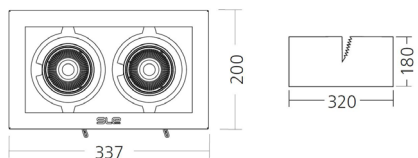

Elys C Square

Elys Square är en downlight som är både elegant och praktisk. Den finns med en eller två ljuskällor. Den passar i de flesta miljöer där man eftersträvar ett stramt formspråk och användarvänlighet. Elys är infälld och diskret men samtidigt intuitiv att använda då den kardanupphängda ljuskällan är mycket lätt att rikta. Det finns 3 olika spridningsvinklar att tillgå så den täcker i princip alla tänkbara behov.

MONTERING

Infälld

LJUSKÄLLA

LED RA90 50 000H / L80 B10 RA90

OPTIK

Reflektor i blank aluminium

LJUSFÖRDELNING

Direkt

KAPSLINGSKLASS

IP 20

ELEKTRISKA DATA /DRIVDON

220-230V 50-60Hz Tridonic Dali driver med överhettningsskydd.

ANSLUTNING

Direkt på driver

MATERIAL

Stomme i aluminium och stål detaljer i PC
Färg vit RAL 9003
ALLMÄNT

PÅ BEGÄRAN

Armaturhus i svart, silver eller andra färger.
15gr spridningsvinkel.

ANVÄNDNINGSSOMRÅDEN

Butiker, museum, gallerier, kontorsrum, kontorslandskap och mötesrum.

Armaturen är producerad inom EU

Elys C Square

E-NUMMER   MODELLER

74 648 26 Elys Sq. 1:a 35W 3K 2700lm 23gr Dali
74 648 27 Elys Sq. 1:a 33W 4K 2900lm 23gr Dali
74 648 28 Elys Sq. 1:a 35W 3K 2700lm 34gr Dali
74 648 29 Elys Sq. 1:a 33W 4K 2900lm 34gr Dali
74 648 30 Elys Sq. 1:a 35W 3K 2500lm 53gr Dali
74 648 31 Elys Sq. 1:a 33W 3K 2900lm 53gr Dali
79 102 94 Förstärkningsplatta 180x180

74 648 32 Elys Sq. 2:a 68W 3K 5400lm 23gr Dali
74 648 33 Elys Sq. 2:a 64W 4K 5600lm 23gr Dali
74 648 34 Elys Sq. 2:a 68W 3K 5400lm 34gr Dali
74 648 35 Elys Sq. 2:a 64W 4K 5600lm 34gr Dali
74 648 36 Elys Sq. 2:a 68W 3K 4700lm 53gr Dali
74 648 37 Elys Sq. 2:a 64W 4K 4900lm 53gr Dali
79 102 93 Förstärkningsplatta 180x320

Elys 23gr

Elys 34gr

Elys 53gr

SLE Elys C Square

Denna ljusarmatur har inbyggda lysdiodlampor.

A++
A+
A
L
C
D
E

LED

Lamporna i ljusarmaturen kan inte bytas ut.

874/2012