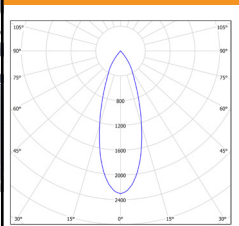

Elys C Square

Elys Square är en downlight som är både elegant och praktisk. Den finns med en eller två ljuskällor. Den passar i de flesta miljöer där man eftersträvar ett stramt formspråk och användarvänlighet. Elys är infälld och diskret men samtidigt intuitiv att använda då den kardanupphängda ljuskällan är mycket lätt att rikta. Det finns 3 olika spridningsvinklar att tillgå så den täcker i princip alla tänkbara behov.

MONTERING

Infälld

LJUSKÄLLA

LED RA90 50 000H / L80 B10 RA90

OPTIK

Reflektor i blank aluminium

LJUSFÖRDELNING

Direkt

KAPSLINGSKLASS

IP 20

ELEKTRISKA DATA /DRIVDON

220-230V 50-60Hz Tridonic Dali driver med överhettningsskydd.

ANSLUTNING

Direkt på driver

MATERIAL

Stomme i aluminium och stål detaljer i PC
Färg vit RAL 9003
ALLMÄNT

PÅ BEGÄRAN

Armaturhus i svart, silver eller andra färger.
15gr spridningsvinkel.

ANVÄNDNINGSSOMRÅDEN

Butiker, museum, gallerier, kontorsrum, kontorslandskap och mötesrum.

Armaturen är producerad inom EU

Elys C Square

E-NUMMER   MODELLER

74 648 26 Elys Sq. 1:a 35W 3K 2700lm 23gr Dali
74 648 27 Elys Sq. 1:a 33W 4K 2900lm 23gr Dali
74 648 28 Elys Sq. 1:a 35W 3K 2700lm 34gr Dali
74 648 29 Elys Sq. 1:a 33W 4K 2900lm 34gr Dali
74 648 30 Elys Sq. 1:a 35W 3K 2500lm 53gr Dali
74 648 31 Elys Sq. 1:a 33W 3K 2900lm 53gr Dali
79 102 94 Förstärkningsplatta 180x180

74 648 32 Elys Sq. 2:a 68W 3K 5400lm 23gr Dali
74 648 33 Elys Sq. 2:a 64W 4K 5600lm 23gr Dali
74 648 34 Elys Sq. 2:a 68W 3K 5400lm 34gr Dali
74 648 35 Elys Sq. 2:a 64W 4K 5600lm 34gr Dali
74 648 36 Elys Sq. 2:a 68W 3K 4700lm 53gr Dali
74 648 37 Elys Sq. 2:a 64W 4K 4900lm 53gr Dali
79 102 93 Förstärkningsplatta 180x320

Elys 23gr

Elys 34gr

Elys 53gr

SLE Elys C Square

Denna ljusarmatur har inbyggda lysdiodlampor.

A++
A+
A
L
C
D
E

LED

Lamporna i ljusarmaturen kan inte bytas ut.

874/2012