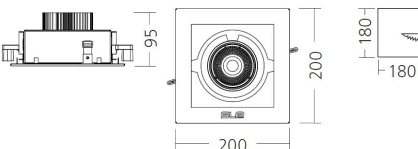

Elys C Square

Elys Square är en downlight som är både elegant och praktisk. Den finns med en eller två ljuskällor. Den passar i de flesta miljöer där man eftersträvar ett stramt formspråk och användarvänlighet. Elys är infälld och diskret men samtidigt intuitiv att använda då den kardanupphängda ljuskällan är mycket lätt att rikta. Det finns 3 olika spridningsvinklar att tillgå så den täcker i princip alla tänkbara behov.

MONTERING

Infälld

LJUSKÄLLA

LED RA90 50 000H / L80 B10 RA90

OPTIK

Reflektor i blank aluminium

LJUSFÖRDELNING

Direkt

KAPSLINGSKLASS

IP 20

ELEKTRISKA DATA /DRIVDON

220-230V 50-60Hz Tridonic Dali driver med överhettningsskydd.

ANSLUTNING

Direkt på driver

MATERIAL

Stomme i aluminium och stål detaljer i PC
Färg vit RAL 9003
ALLMÄNT

PÅ BEGÄRAN

Armaturhus i svart, silver eller andra färger.
15gr spridningsvinkel.

ANVÄNDNINGSSOMRÅDEN

Butiker, museum, gallerier, kontorsrum, kontorslandskap och mötesrum.

Armaturen är producerad inom EU

Elys C Square

E-NUMMER   MODELLER

74 648 26 Elys Sq. 1:a 35W 3K 2700lm 23gr Dali
74 648 27 Elys Sq. 1:a 33W 4K 2900lm 23gr Dali
74 648 28 Elys Sq. 1:a 35W 3K 2700lm 34gr Dali
74 648 29 Elys Sq. 1:a 33W 4K 2900lm 34gr Dali
74 648 30 Elys Sq. 1:a 35W 3K 2500lm 53gr Dali
74 648 31 Elys Sq. 1:a 33W 3K 2900lm 53gr Dali
79 102 94 Förstärkningsplatta 180x180

74 648 32 Elys Sq. 2:a 68W 3K 5400lm 23gr Dali
74 648 33 Elys Sq. 2:a 64W 4K 5600lm 23gr Dali
74 648 34 Elys Sq. 2:a 68W 3K 5400lm 34gr Dali
74 648 35 Elys Sq. 2:a 64W 4K 5600lm 34gr Dali
74 648 36 Elys Sq. 2:a 68W 3K 4700lm 53gr Dali
74 648 37 Elys Sq. 2:a 64W 4K 4900lm 53gr Dali
79 102 93 Förstärkningsplatta 180x320

Elys 23gr

Elys 34gr

Elys 53gr

SLE Elys C Square

Denna ljusarmatur har inbyggda lysdiodlampor.

A++
A+
A
L
C
D
E

LED

Lamporna i ljusarmaturen kan inte bytas ut.

874/2012