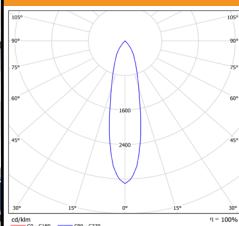

Elys C Square

Elys Square är en downlight som är både elegant och praktisk. Den finns med en eller två ljuskällor. Den passar i de flesta miljöer där man eftersträvar ett stramt formspråk och användarvänlighet. Elys är infälld och diskret men samtidigt intuitiv att använda då den kardanupphängda ljuskällan är mycket lätt att rikta. Det finns 3 olika spridningsvinklar att tillgå så den täcker i princip alla tänkbara behov.

MONTERING

Infälld

LJUSKÄLLA

LED RA90 50 000H / L80 B10 RA90

OPTIK

Reflektor i blank aluminium

LJUSFÖRDELNING

Direkt

KAPSLINGSKLASS

IP 20

ELEKTRISKA DATA /DRIVDON

220-230V 50-60Hz Tridonic Dali driver med överhettningsskydd.

ANSLUTNING

Direkt på driver

MATERIAL

Stomme i aluminium och stål detaljer i PC
Färg vit RAL 9003
ALLMÄNT

PÅ BEGÄRAN

Armaturhus i svart, silver eller andra färger.
15gr spridningsvinkel.

ANVÄNDNINGSSOMRÅDEN

Butiker, museum, gallerier, kontorsrum, kontorslandskap och mötesrum.

Armaturen är producerad inom EU

Elys C Square

E-NUMMER   MODELLER

74 648 26 Elys Sq. 1:a 35W 3K 2700lm 23gr Dali
74 648 27 Elys Sq. 1:a 33W 4K 2900lm 23gr Dali
74 648 28 Elys Sq. 1:a 35W 3K 2700lm 34gr Dali
74 648 29 Elys Sq. 1:a 33W 4K 2900lm 34gr Dali
74 648 30 Elys Sq. 1:a 35W 3K 2500lm 53gr Dali
74 648 31 Elys Sq. 1:a 33W 3K 2900lm 53gr Dali
79 102 94 Förstärkningsplatta 180x180

74 648 32 Elys Sq. 2:a 68W 3K 5400lm 23gr Dali
74 648 33 Elys Sq. 2:a 64W 4K 5600lm 23gr Dali
74 648 34 Elys Sq. 2:a 68W 3K 5400lm 34gr Dali
74 648 35 Elys Sq. 2:a 64W 4K 5600lm 34gr Dali
74 648 36 Elys Sq. 2:a 68W 3K 4700lm 53gr Dali
74 648 37 Elys Sq. 2:a 64W 4K 4900lm 53gr Dali
79 102 93 Förstärkningsplatta 180x320

Elys 23gr

Elys 34gr

Elys 53gr

SLE Elys C Square

Denna ljusarmatur har inbyggda lysdiodlampor.

A++
A+
A
L
C
D
E

LED

Lamporna i ljusarmaturen kan inte bytas ut.

874/2012