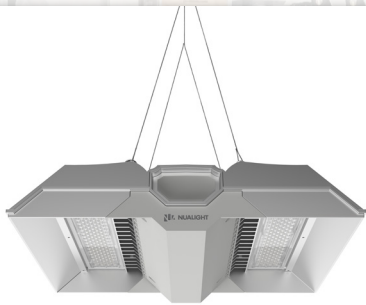

# Arc III

Arc III är det senaste inom highbay belysning där funktionen fått styra designen in i minsta detalj. Den är tillverkad helt i industrialuminium med mycket hög korrosionsbeständighet legeringsklass LM6. Ljusedistributionen styrs via klara PC linser som ytbehandlats för hög resistans mot luftföroreningar. Arc III har två olika spridnings vinklar, wide & aisle vilket gör att den passar i de flesta höghöjdsapplikationer. Speciellt där man eftersträvar minskat underhåll och mycket ljus, då effektiva kylflansar styr bort både värme och smuts från dioder och driver. Slagtåliga IK10 ger denna fantastiska ljuskanon nästan onaturlig prestanda.

#### MONTERING

Pendlad.

**LJUSKÄLLA**  
LED.100 000timSDCM3 (L80) CRI>80

**OPTIK**  
Klara linser antikem & antibländnings behandlade som finns med 2 ljusfördelningar. Wide som är 80gradig och Aisle som är 30grx60gr