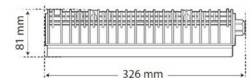

## ARC III Single

E-NUMMER	MODELLER
72 149 05	ARC III 90W 13000lm WIDE 4K DA
72 149 06	ARC III 90W 12600lm AISLE 4K DA
72 149 07	ARC III 90W 13000lm WIDE 5K DA
72 149 08	ARC III 90W 12600lm AISLE 5K DA
72 149 09	ARC III 140W 18400lm WIDE 4K DA
72 149 10	ARC III 140W 17900lm AISLE 4K DA
72 149 11	ARC III 140W 18400lm WIDE 5K DA
72 149 12	ARC III 140W 17900lm AISLE 5K DA
72 149 13	ARC III 185W 27000lm WIDE 4K DA
72 149 14	ARC III 185W 26200lm AISLE 4K DA
72 149 15	ARC III 185W 27000lm WIDE 5K DA
72 149 16	ARC III 185W 26200lm AISLE 5K DA
Längd (mm): L 350 B: 375 H: 130 Vikt (kg): 4,3	
79 102 56	Vajerupphäng (par)
79 102 64	Linspännsfäste
79 102 89	Takfäste ledat (par)
79 102 57	Bländskydd