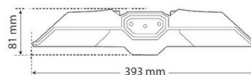

ARC III Single

E-NUMMER	MODELLER
72 149 05	ARC III 90W 13000lm WIDE 4K DA
72 149 06	ARC III 90W 12600lm AISLE 4K DA
72 149 07	ARC III 90W 13000lm WIDE 5K DA
72 149 08	ARC III 90W 12600lm AISLE 5K DA
72 149 09	ARC III 140W 18400lm WIDE 4K DA
72 149 10	ARC III 140W 17900lm AISLE 4K DA
72 149 11	ARC III 140W 18400lm WIDE 5K DA
72 149 12	ARC III 140W 17900lm AISLE 5K DA
72 149 13	ARC III 185W 27000lm WIDE 4K DA
72 149 14	ARC III 185W 26200lm AISLE 4K DA
72 149 15	ARC III 185W 27000lm WIDE 5K DA
72 149 16	ARC III 185W 26200lm AISLE 5K DA
Längd (mm): L 350 B: 375 H: 130 Vikt (kg): 4,3	
79 102 56	Vajerupphäng (par)
79 102 64	Linspännsfäste
79 102 89	Takfäste ledat (par)
79 102 57	Bländskydd