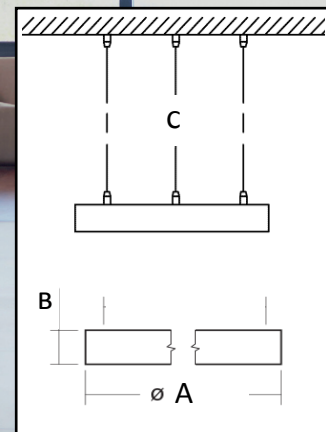

Airn Direkt/Indirekt Rund

E-NUMMER	MODELLER
70 173 80	Airn P Rund D/I DA 110W 3K 8200lm
70 173 81	Airn P Rund D/I DA 110W 4K 8650lm
Längd (mm): A 706 B: 111 C: 1500 Vikt (kg): 8,5	
70 173 82	Airn P Rund D/I DA 115W 3K 9000lm
70 173 83	Airn P Rund D/I DA 115W 4K 9450lm
Längd (mm): A 1206 B: 111 C: 1500 Vikt (kg): 15,4	
70 173 84	Airn P Rund D/I DA 138W 3K 11600lm
70 173 85	Airn P Rund D/I DA 138W 4K 12150lm
Längd (mm): A 1506 B: 111 C: 1500 Vikt (kg): 16,5