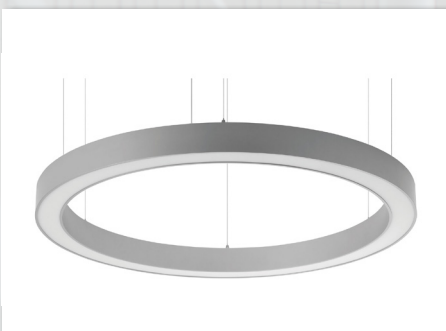

Airn pendel Rund

Airn pendel rund är en armatur som mest påminner om en av saturnus ringar. "Svävandes" i rummet är den nästan som en överklig del av inredningen med sitt minimalistiska formspråk. Airn passar lika bra i matsalen på skolan som i entrélobbyn till fina hotellet eller varför inte på entréplanet i hyreshus. Den kommer i två versioner Direkt med nerljus och Direkt/Indirekt med både upp och nerljus. Kombinera gärna med andra versioner av Airnfamiljen

MONTERING
Pendlad

LJUSKÄLLA
LED.50 000H SDCM 3 L80 CRI>80

OPTIK
Linser.

LJUSFÖRDELNING
Direkt

KAPSLINGSKLASS
IP 20.

ELEKTRISKA DATA /DRIVDON
220-230 V., 50-60 Hz.
Elektronisk driver producerad inom EU.

ANSLUTNING
Direkt på plint via snabbkopplingar

Armaturen är producerad inom EU

Airn Direkt Rund

| E-NUMMER | MODELLER |
|---|-------------------------------|
| 70 173 74 | Airn P Rund DA 55W 3K 3050lm |
| 70 173 75 | Airn P Rund DA 55W 4K 3200lm |
| Längd (mm): A 706 B: 111 C: 1500 Vikt (kg): 7,8 | |
| 70 173 76 | Airn P Rund DA 115W 3K 6400lm |
| 70 173 77 | Airn P Rund DA 115W 4K 6700lm |
| Längd (mm): A 1206 B: 111 C: 1500 Vikt (kg): 14,5 | |
| 70 173 78 | Airn P Rund DA 141W 3K 7250lm |
| 70 173 79 | Airn P Rund DA 141W 4K 7550lm |
| Längd (mm): A 1506 B: 111 C: 1500 Vikt (kg): 25,6 | |

Airn Direkt/Indirekt Rund

| E-NUMMER | MODELLER |
|---|------------------------------------|
| 70 173 80 | Airn P Rund D/I DA 110W 3K 8200lm |
| 70 173 81 | Airn P Rund D/I DA 110W 4K 8650lm |
| Längd (mm): A 706 B: 111 C: 1500 Vikt (kg): 8,5 | |
| 70 173 82 | Airn P Rund D/I DA 115W 3K 9000lm |
| 70 173 83 | Airn P Rund D/I DA 115W 4K 9450lm |
| Längd (mm): A 1206 B: 111 C: 1500 Vikt (kg): 15,4 | |
| 70 173 84 | Airn P Rund D/I DA 138W 3K 11600lm |
| 70 173 85 | Airn P Rund D/I DA 138W 4K 12150lm |
| Längd (mm): A 1506 B: 111 C: 1500 Vikt (kg): 16,5 | |