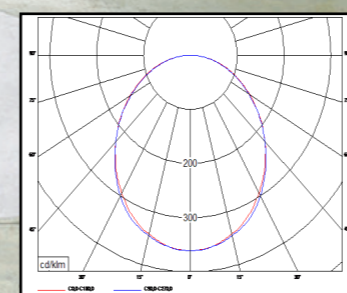

Alastar Cirkel & Ellips

Alastar Cirkel och Ellips är två belysningsarmaturer som med sitt cirkulära formspråk passar i de flesta utrymmen där man söker ett mjukare formelement. Cirkel kommer i 6 olika storlekar som samtliga finns med nerljus eller med både upp & nerljus. Ellips finns i tre olika storlekar med nerljus. Kombinera gärna med Alastar kvadrat & triangel sidan...

MONTERING
Pendlad

LJUSKÄLLA
LED.50 000H SDCM 3 L80 B10 CRI>80

OPTIK
Opal plastfront.

LJUSFÖRDELNING
Direkt

KAPSLINGSKLASS
IP 20.

ELEKTRISKA DATA /DRIVDON
220-230 V., 50-60 Hz.
Elektronisk driver producerad inom EU.

ANSLUTNING
Direkt på plint via snabbkopplingar

MATERIAL
Grå lackerad aluminium RAL9006 och PMMA.

ALLMÄNT
Anslutning sker på armaturen

PÅ BEGÄRAN
Det finns 25 standard färger som kan väljas utan extra kostnad.
Andra vajerlängder.
Drivdon för on/off

ANVÄNDNINGSSOMRÅDEN
Kontor skolor hotell gallerior och butiker mm.

Armaturen är producerad inom EU

Alastar Cirkel

E-NUMMER	MODELLER
70 173 32	Alastar C DA 19W3K 1500lm
70 173 33	Alastar C DA 19W4K 1600lm
Längd (mm): A 356 B: 110 C: 1500 Vikt (kg): 3	
70 173 34	Alastar C DA 40W3K 3100lm
70 173 35	Alastar C DA 40W4K 3200lm
Längd (mm): A 456 B: 110 C: 1500 Vikt (kg): 3,6	
70 173 36	Alastar C DA 73W3K 6950lm
70 173 37	Alastar C DA 73W4K 7200lm
Längd (mm): A 606 B: 110 C: 1500 Vikt (kg): 8,5	
70 173 38	Alastar C DA 110W3K 11500lm
70 173 39	Alastar C DA 110W4K 12000lm
Längd (mm): A 906 B: 110 C: 1500 Vikt (kg): 14,5	
70 173 40	Alastar C DA 153W3K 16050lm
70 173 41	Alastar C DA 153W4K 16650lm
Längd (mm): A 1206 B: 110 C: 1500 Vikt (kg): 30	
70 173 42	Alastar C DA 211W3K 22150lm
70 173 43	Alastar C DA 211W4K 23000lm
Längd (mm): A 1506 B: 110 C: 1500 Vikt (kg): 55	

Alastar C Direkt/ Indirekt