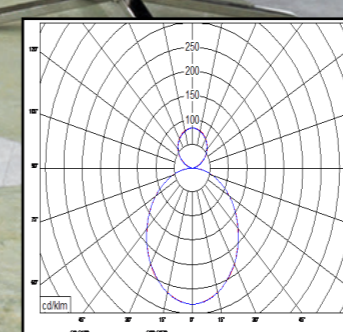

Direkt/ Indirekt