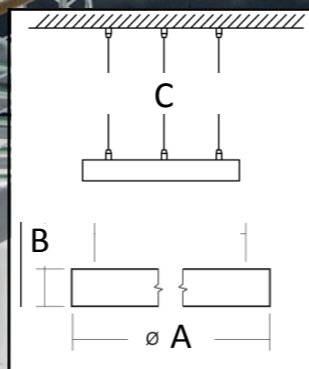

Alastar Cirkel & Ellips

Alastar Cirkel och Ellips är två belysningsarmaturer som med sitt cirkulära formspråk passar i de flesta utrymmen där man söker ett mjukare formelement. Cirkel kommer i 6 olika storlekar som samtliga finns med nerljus eller med både upp & nerljus. Ellips finns i tre olika storlekar med nerljus. Kombinera gärna med Alastar kvadrat & triangel sidan...

MONTERING
Pendlad

LJUSKÄLLA
LED.50 000H SDCM 3 L80 B10 CRI>80

OPTIK
Opal plastfront.

LJUSFÖRDELNING
Direkt

KAPSLINGSKLASS
IP 20.

ELEKTRISKA DATA /DRIVDON
220-230 V., 50-60 Hz.
Elektronisk driver producerad inom EU.

ANSLUTNING
Direkt på plint via snabbkopplingar

MATERIAL
Grå lackerad aluminium RAL9006 och PMMA.

ALLMÄNT
Anslutning sker på armaturen

PÅ BEGÄRAN
Det finns 25 standard färger som kan väljas utan extra kostnad.
Andra vajerlängder.
Drivdon för on/off

ANVÄNDNINGSSOMRÅDEN
Kontor skolor hotell gallerior och butiker mm.

Armaturen är producerad inom EU

Alastar Cirkel

E-NUMMER	MODELLER
70 173 32	Alastar C DA 19W3K 1500lm
70 173 33	Alastar C DA 19W4K 1600lm
Längd (mm): A 356 B: 110 C: 1500 Vikt (kg): 3	
70 173 34	Alastar C DA 40W3K 3100lm
70 173 35	Alastar C DA 40W4K 3200lm
Längd (mm): A 456 B: 110 C: 1500 Vikt (kg): 3,6	
70 173 36	Alastar C DA 73W3K 6950lm
70 173 37	Alastar C DA 73W4K 7200lm
Längd (mm): A 606 B: 110 C: 1500 Vikt (kg): 8,5	
70 173 38	Alastar C DA 110W3K 11500lm
70 173 39	Alastar C DA 110W4K 12000lm
Längd (mm): A 906 B: 110 C: 1500 Vikt (kg): 14,5	
70 173 40	Alastar C DA 153W3K 16050lm
70 173 41	Alastar C DA 153W4K 16650lm
Längd (mm): A 1206 B: 110 C: 1500 Vikt (kg): 30	
70 173 42	Alastar C DA 211W3K 22150lm
70 173 43	Alastar C DA 211W4K 23000lm
Längd (mm): A 1506 B: 110 C: 1500 Vikt (kg): 55	

Alastar C Direkt/ Indirekt