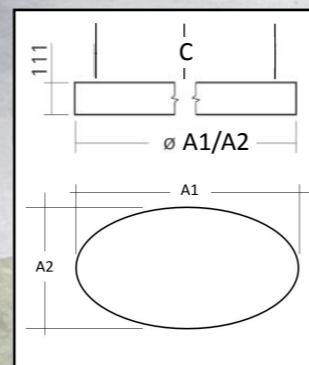

Alastar Cirkel & Ellips

Alastar Cirkel och Ellips är två belysningsarmaturer som med sitt cirkulära formspråk passar i de flesta utrymmen där man söker ett mjukare formelement. Cirkel kommer i 6 olika storlekar som samtliga finns med nerljus eller med både upp & nerljus. Ellips finns i tre olika storlekar med nerljus. Kombinera gärna med Alastar kvadrat & triangel sidan...

MONTERING
Pendlad

LJUSKÄLLA
LED.50 000H SDCM 3 L80 B10 CRI>80

OPTIK
Opal plastfront.

LJUSFÖRDELNING
Direkt

KAPSLINGSKLASS
IP 20.

ELEKTRISKA DATA /DRIVDON
220-230 V., 50-60 Hz.
Elektronisk driver producerad inom EU.

ANSLUTNING
Direkt på plint via snabbkopplingar

MATERIAL
Grå lackerad aluminium RAL9006 och PMMA.

ALLMÄNT
Anslutning sker på armaturen

PÅ BEGÄRAN
Det finns 25 standard färger som kan väljas utan extra kostnad.
Andra vajerlängder.
Drivdon för on/off

ANVÄNDNINGSSOMRÅDEN
Kontor skolor hotell gallerior och butiker mm.

Armaturen är producerad inom EU

Alastar Cirkel

E-NUMMER	MODELLER
70 173 32	Alastar C DA 19W3K 1500lm
70 173 33	Alastar C DA 19W4K 1600lm
Längd (mm): A 356 B: 110 C: 1500 Vikt (kg): 3	
70 173 34	Alastar C DA 40W3K 3100lm
70 173 35	Alastar C DA 40W4K 3200lm
Längd (mm): A 456 B: 110 C: 1500 Vikt (kg): 3,6	
70 173 36	Alastar C DA 73W3K 6950lm
70 173 37	Alastar C DA 73W4K 7200lm
Längd (mm): A 606 B: 110 C: 1500 Vikt (kg): 8,5	
70 173 38	Alastar C DA 110W3K 11500lm
70 173 39	Alastar C DA 110W4K 12000lm
Längd (mm): A 906 B: 110 C: 1500 Vikt (kg): 14,5	
70 173 40	Alastar C DA 153W3K 16050lm
70 173 41	Alastar C DA 153W4K 16650lm
Längd (mm): A 1206 B: 110 C: 1500 Vikt (kg): 30	
70 173 42	Alastar C DA 211W3K 22150lm
70 173 43	Alastar C DA 211W4K 23000lm
Längd (mm): A 1506 B: 110 C: 1500 Vikt (kg): 55	

Alastar C Direkt/ Indirekt