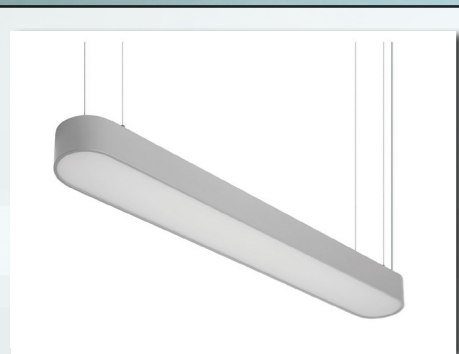

Alastar pendel Linjal

Alastar Pendel Linjal är en armatur som med sina runda hörn ger en skön retrokänsla. Den passar in i de flesta miljöer allt ifrån kontoret till skolmatsalen och finns i effekter från 37W till 272W. Med fördel kan man kombinera de olika längderna för att skapa en lekfull miljö där skapandet har högt i tak. Eller varför inte gå hela vägen och skapa en skön mix av Alastar Cirkel, Kvadrat, Triangel och Linjal..

MONTERING

Pendlad

LJUSKÄLLA
LED, 50 000H SDCM 3 L80 B10
CRI>80

OPTIK
Opal plastfront.

LJUSFÖRDELNING
Direkt

KAPSLINGSKLASS
IP 20.

ELEKTRISKA DATA /DRIVDON
220-230 V, 50-60 Hz.
Elektronisk driver producerad inom EU.