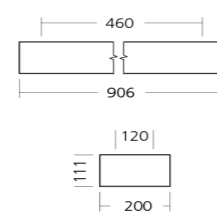

ANVÄNDNINGSSOMRÅDEN
Kontor skolor hotell gallerior och butiker mm.

Armaturen är producerad inom EU 

Alastar Pendel Linjal

E-NUMMER MODELLER

70 173 68 Alastar P Small Linjal DA 76W 3K 5200lm
70 173 69 Alastar P Small Linjal DA 76W 4K 5400lm
Längd (mm): A:906 B:111 C:1500 Vikt (kg): 5,1

70 173 70 Alastar P Medium Linjal DA 76W 3K 5600lm
70 173 71 Alastar P Medium Linjal DA 76W 4K 5800lm
Längd (mm): A:1206 B:111 C:1500 Vikt (kg): 7,7

70 173 72 Alastar P Large Linjal DA 116W 3K 6200lm
70 173 73 Alastar P Large Linjal DA 116W 4K 6500lm
Längd (mm): A:1506 B:111 C:1500 Vikt (kg): 10

Small

Medium

Large