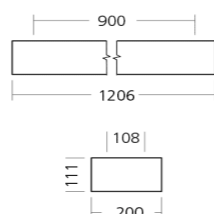

ANVÄNDNINGSSOMRÅDEN
Kontor skolor hotell gallerior och butiker mm.

Armaturen är producerad inom EU 

Alastar Pendel Linjal

E-NUMMER MODELLER

70 173 68 Alastar P Small Linjal DA 76W 3K 5200lm
70 173 69 Alastar P Small Linjal DA 76W 4K 5400lm
Längd (mm): A:906 B:111 C:1500 Vikt (kg): 5,1

70 173 70 Alastar P Medium Linjal DA 76W 3K 5600lm
70 173 71 Alastar P Medium Linjal DA 76W 4K 5800lm
Längd (mm): A:1206 B:111 C:1500 Vikt (kg): 7,7

70 173 72 Alastar P Large Linjal DA 116W 3K 6200lm
70 173 73 Alastar P Large Linjal DA 116W 4K 6500lm
Längd (mm): A:1506 B:111 C:1500 Vikt (kg): 10

Small

Medium

Large