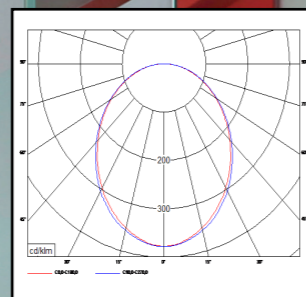

70 173 70 Alastar P Medium Linjal DA 76W 3K 5600lm
70 173 71 Alastar P Medium Linjal DA 76W 4K 5800lm
Längd (mm): A:1206 B:111 C:1500 Vikt (kg): 7,7

70 173 72 Alastar P Large Linjal DA 116W 3K 6200lm
70 173 73 Alastar P Large Linjal DA 116W 4K 6500lm
Längd (mm): A:1506 B:111 C:1500 Vikt (kg): 10

Small

Medium

Large