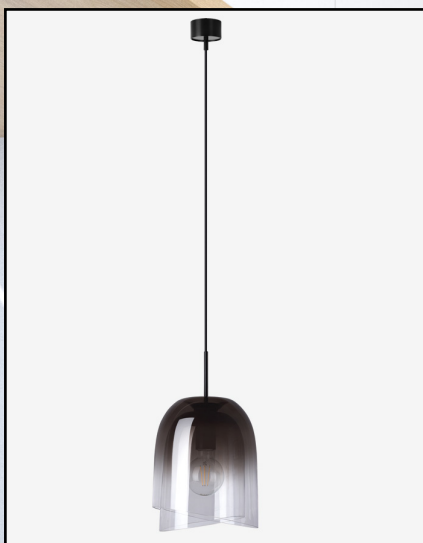

Arcane

Arcane är en dubbeldraperad glaspendel avsedd för klara E27 retrofit LED ljuskällor. Glaset är röktonat och ger därigenom armaturen ett väl avbländat ljus, detta trots att man kan se ljuskällan. Metalldetaljerna är svarta och håller en mycket hög finish. Arcane utstrålar kvalitet och lämpar sig väl i miljöer där man ställer höga krav på kvalitets känslan och det estetiska uttrycket.

ANSLUTNING
Armaturen levereras med 1,5m svart kabel (3x0,75).

MATERIAL
Stomme i svartlackerad stålplåt.
Kupa i rökfärgat glas

ALLMÄNT
Kabellängd 1500mm
Dimbarheten vid val av E27 är beroende på valet av ljuskälla och dimmer.

PÅ BEGÄRAN
Armaturen kan fås med andra kabellängder.

ANVÄNDNINGSSOMRÅDEN
Receptioner, caféer, trapphus, kontorsrum, kontorslandskap och rum med hög takhöjd.

Armaturen är producerad inom EU

Arcane

E-NUMMER	MODELLER
70 171 45	Arcane E27 A210 B310 3,3kg
70 171 46	Arcane E27 A210 B285 3,0kg
70 171 47	Arcane E27 A260 B310 3,7kg
70 171 48	Arcane E27 A260 B310 3,4kg
70 171 49	Arcane E27 A260 B320 5,4kg