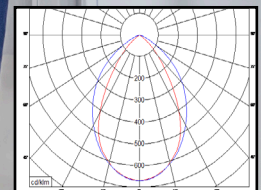

Classic LED S