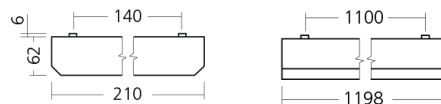

Längd (mm): L 1198 B:211 H:64 Vikt (kg): 3,8

ART-NUMMER	MODELLER
70 170 12	Classic LED L 51W 3K 5250lm
70 170 13	Classic LED L 51W 4K 5500lm
70 170 14	Classic LED L 51W 3K 5250lm DA/Sw.Dim
70 170 15	Classic LED L 51W 4K 5500lm DA/Sw.Dim

Längd (mm): L 1498 B: 210 H: 64 Vikt (kg): 4,4

Classic LED S

Classic LED M

Classic LED L