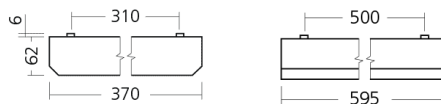

Längd (mm): L 595 B:290 H:64 Vikt (kg): 3,7

ART-NUMMER	MODELLER
70 170 08	Classic LED M 41W 3K 4200lm
70 170 09	Classic LED M 41W 4K 4400lm
70 170 10	Classic LED M 41W 3K 4200lm DA/Sw.Dim
70 170 11	Classic LED M 41W 4K 4400lm DA/Sw.Dim

Längd (mm): L 1198 B:211 H:64 Vikt (kg): 3,8

ART-NUMMER	MODELLER
70 170 12	Classic LED L 51W 3K 5250lm
70 170 13	Classic LED L 51W 4K 5500lm
70 170 14	Classic LED L 51W 3K 5250lm DA/Sw.Dim
70 170 15	Classic LED L 51W 4K 5500lm DA/Sw.Dim

Längd (mm): L 1498 B: 210 H: 64 Vikt (kg): 4,4

Classic LED S

Classic LED M

Classic LED L