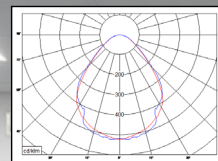

Armaturen är monterad inom EU

EVO-X panel UGR<19

E-NUMMER	MODELLER		
70 169 57	EVO-X 18W	On Off	3000K 1440lm
70 169 58	EVO-X 18W	On Off	4000K 1620lm
70 169 59	EVO-X 18W DA/Sw.Dim/1-10V		3000K 1440lm
70 169 60	EVO-X 18W DA/Sw.Dim/1-10V		4000K 1620lm
Längd (mm): L 295 B: 295 H: 12 Vikt (kg): 1,02			
70 169 61	EVO-X 22W	On Off	3000K 1980lm
70 169 62	EVO-X 22W	On Off	4000K 2200lm
70 169 63	EVO-X 22W DA/Sw.Dim/1-10V		3000K 1980lm
70 169 64	EVO-X 22W DA/Sw.Dim/1-10V		4000K 2200lm
Längd (mm): L 295 B: 595 H: 12 Vikt (kg): 2,0			
70 169 65	EVO-X 34W	On Off	3000K 3740lm
70 169 66	EVO-X 34W	On Off	4000K 4080lm
70 169 67	EVO-X 34W DA/Sw.Dim/1-10V		3000K 3740lm
70 169 68	EVO-X 34W DA/Sw.Dim/1-10V		4000K 4080lm
Längd (mm): L 1195 B: 295 H: 12 Vikt (kg): 3,8			
70 169 69	EVO-X 34W	On Off	3000K 3910lm
70 169 70	EVO-X 34W	On Off	4000K 4250lm
70 169 71	EVO-X 34W DA/Sw.Dim/1-10V		3000K 3910lm
70 169 72	EVO-X 34W DA/Sw.Dim/1-10V		4000K 4250lm
70 174 74	EVO-X 34W	On Off	3000K 3910lm WAGO
70 174 75	EVO-X 34W	On Off	4000K 4250lm WAGO
70 174 76	EVO-X 34W	DA	3000K 3910m WAGO
70 174 77	EVO-X 34W	DA	4000K 4250lm WAGO
70 169 73	EVO-X 55W	On Off	3000K 4950lm
70 169 74	EVO-X 55W	On Off	4000K 5500lm
70 169 75	EVO-X 55W DA/Sw.Dim/1-10V		3000K 4950lm
70 169 76	EVO-X 55W DA/Sw.Dim/1-10V		4000K 5500lm
Längd (mm): L 595 B: 595 H: 12 Vikt (kg): 6,3			
70 169 77	EVO-X 60W	On Off	3000K 6000lm
70 169 78	EVO-X 60W	On Off	4000K 6600lm
70 169 79	EVO-X 60W DA/Sw.Dim/1-10V		3000K 6000lm
70 169 80	EVO-X 60W DA/Sw.Dim/1-10V		4000K 6600lm
Längd (mm): L 1195 B: 595 H: 12 Vikt (kg): 7,4			