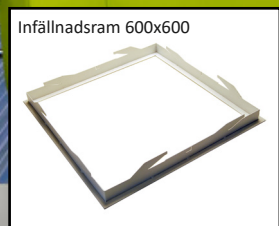

Rekommenderade tillbehör

- 79 102 77 Ljusbrunn 600x600x100.
- 79 102 69 Infällnadsram 600x600 i fast undertak
- 593 106 Ram för rundade hörn
- 593206 Ram för rund ljusöppning D530mm