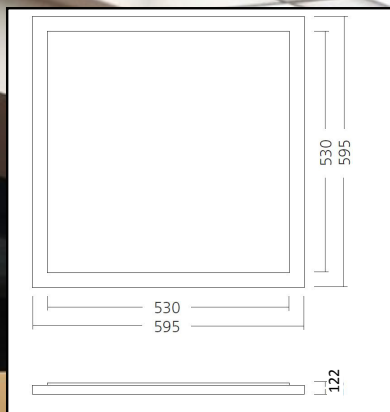

HAMO TW & Pi

E-NUMMER MODELLER

70 154 19 HAMO TW 30W 2,7 - 6,5K 3200lm

70 173 31 HAMO Pi RGB 58W 2,5 - 7,0K 3400lm

Längd (mm): L 595 B: 595 H: 122 Vikt (kg): 2,4

Rekommenderade tillbehör

79 102 77 Ljusbrunn 600x600x100

Längd (mm): L603 B:603 H:100 Vikt 1,7kg

79 102 69 Infällnadsram 600x600

Längd (mm): L615 B:615 H:36 vikt 1,1kg

Arlanda Terminal 5 HAMO TW
Med vårt tillbehör "Ljusbrunn".