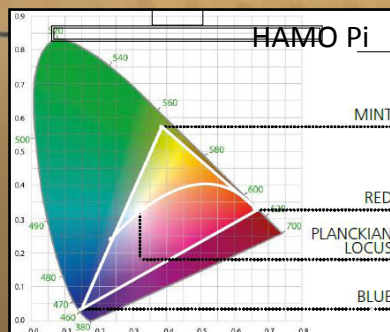

Arlanda Terminal 5 HAMO TW
Med vårt tillbehör "Ljusbrunn".