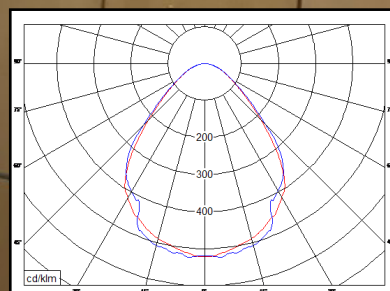

HAMO TW & Pi

E-NUMMER MODELLER

70 154 19 HAMO TW 30W 2,7 - 6,5K 3200lm

70 173 31 HAMO Pi RGB 58W 2,5 - 7,0K 3400lm

Längd (mm): L 595 B: 595 H: 122 Vikt (kg): 2,4

Rekommenderade tillbehör

79 102 77 Ljusbrunn 600x600x100

Längd (mm): L603 B:603 H:100 Vikt 1,7kg

79 102 69 Infällnadsram 600x600

Längd (mm): L615 B:615 H:36 vikt 1,1kg

Arlanda Terminal 5 HAMO TW
Med vårt tillbehör "Ljusbrunn".