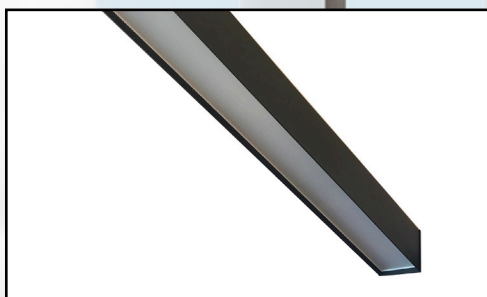

Office One Surface

Office One Surface är en spinoff på populära pendel Office One. Vi fick så många förfrågningar på dikt tak versioner att vi beslutade ta fram en "Surface" version. Den är såklart tillverkad i Sverige med ett modernt formspråk i nordisk tappning och den kommer i vit eller svart strukturlack. Med en mikroprismatisk plast på undersidan ger den en mycket god ljuskomfort och har låga UGR<19.

MONTERING

Dikt tak

LJUSKÄLLA

Tridonic LED.50 000H SDCM3 L80 B10 CRI>80

OPTIK

Mikroprismatisk frontplast från JungBecker neråt.

LJUSFÖRDELNING

Direkt UGR<19.