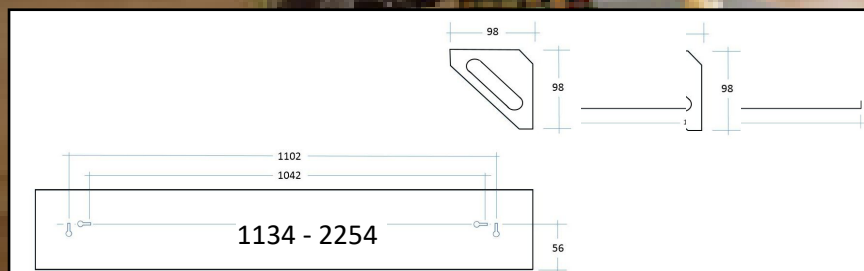

Dragsnöre för tänd/släck eller dim.

Sensorversionen har både närvaro och dagsljusreglering och släcker efter 20 minuters frånvarodetektering. När armaturen strömsätts efter spänningsbortfall tändes den upp till 70% och vid dagsljuspåverkan dimmar armaturen automatiskt.