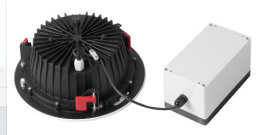

# Prettus IP65

Prettus IP65 är en infälld downlight för miljöer som kräver hög IP klass. Den har en traditionell konstruktion med gjutet aluminiumchassie & bajonettfattning på frontring. 3 vingar fällt ut vid installation och låser armaturen på plats den är med sin kvalitet och goda avbländning ett utmärkt alternativ för projekt med höga krav på material & ljuskvalitet.

## Prettus IP65

E-NUMMER

MODELLER

74 646 33	Prettus 19W 2000lm 3000K
74 646 34	Prettus 19W 2100lm 4000K
74 646 35	Prettus 24W 2600lm 3000K
74 646 36	Prettus 24W 2700lm 4000K
74 646 37	Prettus 29W 3150lm 3000K
74 646 38	Prettus 29W 3300lm 4000K
Mått (mm):Diam. 251 H: 101 Vikt (kg): 0,8 hålt.diam.232	
79 102 87 Förstärkningsplatta 240mm	

**MONTERING**  
Infälld

**LJUSKÄLLA**  
LED 50 000tim L90 B10 SDCM3 3&4000Kelvin

**OPTIK**  
Reflektor i matt aluminium diffusor i microprisma

**LJUSFÖRDELNING**  
Direkt

**KAPSLINGSKLASS**  
IP 65

**ELEKTRISKA DATA /DRIVDON**  
220-230V 50-60Hz  
Elektronisk driver tillverkad inom EU

**ANSLUTNING**  
På separat driver i IP65 kapsling

**MATERIAL**  
Stomme och täckring i gjuten aluminium  
reflektor i aluminium frontring lackad i RAL 9003.

**PÅ BEGÄRAN**  
Andra kelvintal, andra effekter och dimbar driver