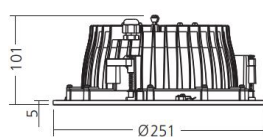

ALLMÄNT
Hanterar taktjocklekar upp till 40mm

ANVÄNDNINGSSOMRÅDEN
Skärmtak ute, våtrum inne eller andra lokaler där kravet är IP65

Armaturen är producerad inom EU

Håltagning
Ø232