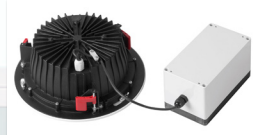

Prettus IP65

Prettus IP65 är en infälld downlight för miljöer som kräver hög IP klass. Den har en traditionell konstruktion med gjutet aluminiumchassie & bajonettfattning på frontring. 3 vingar fällt ut vid installation och låser armaturen på plats den är med sin kvalitet och goda avbländning ett utmärkt alternativ för projekt med höga krav på material & ljuskvalitet.

MONTERING
Infälld

LJUSKÄLLA
LED 50 000tim L80 B10 SDCM3 3&4000Kelvin

OPTIK
Reflektor i matt aluminium diffusor i microprisma

LJUSFÖRDELNING
Direkt

KAPSLINGSKLASS
IP 65

ELEKTRISKA DATA /DRIVDON
220-230V 50-60Hz
Elektronisk driver tillverkad inom EU

ANSLUTNING
På separat driver i IP65 kapsling

MATERIAL
Stomme och täckring i gjuten aluminium
reflektor i aluminium frontring lackad i RAL 9003.

PÅ BEGÄRAN
Andra kelvintal, andra effekter och dimbar driver

ALLMÄNT
Hanterar taktjocklekar upp till 40mm

ANVÄNDNINGSSOMRÅDEN
Skärmtak ute, våtrum inne eller andra lokaler där kravet är IP65

Armaturen är producerad inom EU

Håltagning
Ø232