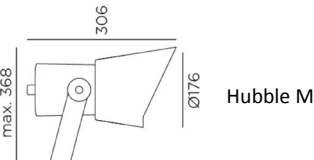

Hubble är en strålkastare som finns i 3 olika effekter och storlekar vilket gör den till en allround armatur med många användningsområden. Designen har en kraftfull och industriell framtoning vilket gör att den passar in i många miljöer där krav inte bara ställs på ljusmängder utan även på det estetiska uttrycket. Då den är lättinstallerad med ett väl tilltaget kopplingsutrymme är Hubble ett självklart valet för miljöer där höga krav ställs på ljusutbyte och installationsvänlighet. Hubble levereras med 2 olika spridningsvinklar 15gr & 35gr samt en avbländingsskärm.

MONTERING

På vägg, stolpe eller markspik

LJUSKÄLLA

LED. 100 000H SDCM3 L80 B10 CRI70

OPTIK

Prismatisk reflektor 15gr eller 35gr

LJUSFÖRDELNING

Direkt.

KAPSLINGSKLASS

IP 65

ELEKTRISKA DATA /DRIVDON

220-230 V., 50-60 Hz.

Elektronisk driver producerad inom EU.

ANSLUTNING

På plint på armaturens baksida.

Hubble är överkopplingsbar

MATERIAL

Stomme i gjuten grålackad aluminium
RAL 9006.

ALLMÄNT

2 olika reflektorer medföljer 15gr & 35gr

Ett avbländningsvisir medföljer och kan monteras vid behov

PÅ BEGÄRAN

Andra färger på armaturhus, dimbart drivdon
förmonterad kabel..

ANVÄNDNINGSMÖJLIGHETER

Utomhus, öppna ytor, gator, parkvägar lekplatser,
parkeringsplatser, flygplatser, hamnar.

Armaturen är producerad inom EU

Hubble

E-NUMMER

MODELLER

77 655 79	Hubble S 11,5W 3K 1039lm	0,8kg
77 655 90	Hubble S 11,5W 4K 1204lm	0,8kg
77 656 07	Hubble M 33W 3K 3589lm	2,4kg
77 656 09	Hubble M 33W 4K 3804lm	2,4kg
77 656 46	Hubble L 52W 3K 5363lm	3,2kg
77 656 47	Hubble L 52W 4K 5631lm	3,2kg

Hubble M