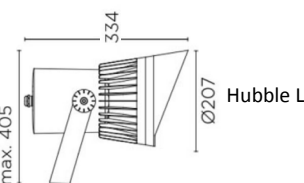

Hubble är en strålkastare som finns i 3 olika effekter och storlekar vilket gör den till en allround armatur med många användningsområden. Designen har en kraftfull och industriell framtoning vilket gör att den passar in i många miljöer där krav inte bara ställs på ljusmängder utan även på det estetiska uttrycket. Då den är lättinstallerad med ett väl tilltaget kopplingsutrymme är Hubble ett självklart valet för miljöer där höga krav ställs på ljusutbyte och installationsvänlighet. Hubble levereras med 2 olika spridningsvinklar 15gr & 35gr samt en avbländingsskärm.

MONTERING

På vägg, stolpe eller markspik

LJUSKÄLLA

LED. 100 000H SDCM3 L80 B10 CRI70

OPTIK

Prismatisk reflektor 15gr eller 35gr

LJUSFÖRDELNING

Direkt.

KAPSLINGSKLASS

IP 65

ELEKTRISKA DATA /DRIVDON

220-230 V., 50-60 Hz.

Elektronisk driver producerad inom EU.

ANSLUTNING

På plint på armaturens baksida.

Hubble är överkopplingsbar

MATERIAL

Stomme i gjuten grålackad aluminium
RAL 9006.

ALLMÄNT

2 olika reflektorer medföljer 15gr & 35gr

Ett avbländningsvisir medföljer och kan monteras vid behov

PÅ BEGÄRAN

Andra färger på armaturhus, dimbart drivdon
förmonterad kabel..

ANVÄNDNINGSMÖJLIGHETER

Utomhus, öppna ytor, gator, parkvägar lekplatser,
parkeringsplatser, flygplatser, hamnar.

Armaturen är producerad inom EU

Hubble

E-NUMMER

MODELLER

77 655 79	Hubble S 11,5W 3K 1039lm	0,8kg
77 655 90	Hubble S 11,5W 4K 1204lm	0,8kg
77 656 07	Hubble M 33W 3K 3589lm	2,4kg
77 656 09	Hubble M 33W 4K 3804lm	2,4kg
77 656 46	Hubble L 52W 3K 5363lm	3,2kg
77 656 47	Hubble L 52W 4K 5631lm	3,2kg

Hubble L