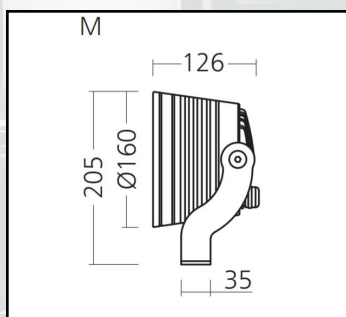

UTOMHUS

Jory S & M

Jory Small & Medium är 2 strålkastare för lite tuffare miljö där höga krav ställs på driftsäkerhet och kvalite
Både på konstruktion, teknik och optisk ljusdistribution.