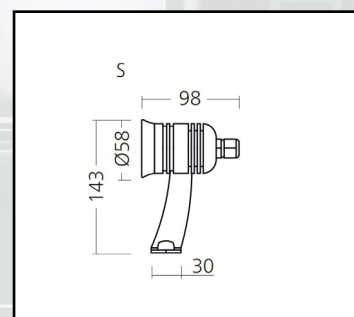

UTOMHUS

Jory S & M

Jory Small & Medium är 2 strålkastare för lite tuffare miljö där höga krav ställs på driftsäkerhet och kvalite
Både på konstruktion, teknik och optisk ljusdistribution.

MONTERING
Utanpåliggande.

LJUSKÄLLA
LED.50 000H SDCM3 L70 B50 CRI>80

OPTIK
Reflektor i aluminium.

LJUSFÖRDELNING
Direkt.

KAPSLINGSKLASS
IP 65.

ELEKTRISKA DATA /DRIVDON
220-230 V., 50-60 Hz.

ANSLUTNING
Levereras med 1,4m 3x0,75
anslutningsledning/gummikabel.

MATERIAL
Stomme i gjuten aluminium matt
svart lack.

ALLMÄNT

PÅ BEGÄRAN

ANVÄNDNINGSSOMRÅDEN
Utomhus eller i industri och våtrum
inomhus.

Armaturen är producerad i EU

Jory M

E-NUMMER

MODELLER

77 656 88 Jory M 20W 20gr 1700lm
77 656 89 Jory M 20W 40gr 1700lm
77 656 98 Jory M 20W 60gr 1700lm
77 656 99 Jory M 33W 20gr 1700lm
77 657 49 Jory M 33W 40gr 1700lm
77 657 55 Jory M 33W 60gr 1700lm

Jory S

E-NUMMER

MODELLER

77 657 59 Jory S 12W 30gr 490lm
77 658 27 Jory S 12W 120gr 445lm

77 631 63 Markspik

79 102 51 Stolpfäste för Diam.55-65mm