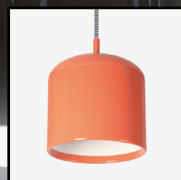

70 163 87	JUNO E27	A150B150	VIT/VIT	1,2kg
70 163 88	JUNO E27	A150B150	ORA/VIT	1,2kg
70 163 89	JUNO E27	A150B150	SVART/VIT	1,2kg
70 163 90	JUNO E27	A150B150	TURK/VIT	1,2kg
70 170 54	JUNO E27	A280B280	VIT/VIT	2,5kg
70 170 55	JUNO E27	A280B280	ORA/VIT	2,5kg
70 170 56	JUNO E27	A280B280	SVART/VIT	2,5kg
70 170 57	JUNO E27	A280B280	TURK/VIT	2,5kg
70 170 58	JUNO LED 5,7W 3K 590lm	A150B150	VIT/VIT	1,3kg
70 170 59	JUNO LED 5,7W 4K 620lm	A150B150	VIT/VIT	1,3kg
70 170 60	JUNO LED 5,7W 3K 590lm	A150B150	ORA/VIT	1,3kg
70 170 61	JUNO LED 5,7W 4K 620lm	A150B150	ORA/VIT	1,3kg
70 170 62	JUNO LED 5,7W 3K 590lm	A150B150	SVART/VIT	1,3kg
70 170 63	JUNO LED 5,7W 4K 620lm	A150B150	SVART/VIT	1,3kg
70 170 64	JUNO LED 5,7W 3K 590lm	A150B150	TURK/VIT	1,3kg
70 170 65	JUNO LED 5,7W 4K 620lm	A150B150	TURK/VIT	1,3kg
70 170 66	JUNO LED 9,8W 3K 1070lm	A280B280	VIT/VIT	2,7kg
70 170 67	JUNO LED 9,8W 4K 1120lm	A280B280	VIT/VIT	2,7kg
70 170 68	JUNO LED 9,8W 3K 1070lm	A280B280	ORA/VIT	2,7kg
70 170 69	JUNO LED 9,8W 4K 1120lm	A280B280	ORA/VIT	2,7kg
70 170 70	JUNO LED 9,8W 3K 1070lm	A280B280	SVART/VIT	2,7kg
70 170 71	JUNO LED 9,8W 4K 1120lm	A280B280	SVART/VIT	2,7kg
70 170 72	JUNO LED 9,8W 3K 1070lm	A280B280	TURK/VIT	2,7kg
70 170 73	JUNO LED 9,8W 4K 1120lm	A280B280	TURK/VIT	2,7kg
70 170 74	JUNO LED 20,3W 3K 2150lm	A360B360	VIT/VIT	4,4kg
70 170 75	JUNO LED 20,3W 4K 2260lm	A360B360	VIT/VIT	4,4kg
70 170 76	JUNO LED 20,3W 3K 2150lm	A360B360	ORA/VIT	4,4kg
70 170 77	JUNO LED 20,3W 4K 2260lm	A360B360	ORA/VIT	4,4kg
70 170 78	JUNO LED 20,3W 3K 2150lm	A360B360	SVART/VIT	4,4kg
70 170 79	JUNO LED 20,3W 4K 2260lm	A360B360	SVART/VIT	4,4kg
70 170 80	JUNO LED 20,3W 3K 2150lm	A360B360	TURK/VIT	4,4kg
70 170 81	JUNO LED 20,3W 4K 2260lm	A360B360	TURK/VIT	4,4kg

Generellt C mått 2000mm