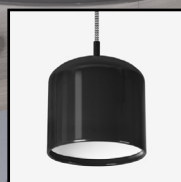

70 163 87	JUNO E27	A150B150	VIT/VIT	1,2kg
70 163 88	JUNO E27	A150B150	ORA/VIT	1,2kg
70 163 89	JUNO E27	A150B150	SVART/VIT	1,2kg
70 163 90	JUNO E27	A150B150	TURK/VIT	1,2kg
70 170 54	JUNO E27	A280B280	VIT/VIT	2,5kg
70 170 55	JUNO E27	A280B280	ORA/VIT	2,5kg
70 170 56	JUNO E27	A280B280	SVART/VIT	2,5kg
70 170 57	JUNO E27	A280B280	TURK/VIT	2,5kg
70 170 58	JUNO LED 5,7W 3K 590lm	A150B150	VIT/VIT	1,3kg
70 170 59	JUNO LED 5,7W 4K 620lm	A150B150	VIT/VIT	1,3kg
70 170 60	JUNO LED 5,7W 3K 590lm	A150B150	ORA/VIT	1,3kg
70 170 61	JUNO LED 5,7W 4K 620lm	A150B150	ORA/VIT	1,3kg
70 170 62	JUNO LED 5,7W 3K 590lm	A150B150	SVART/VIT	1,3kg
70 170 63	JUNO LED 5,7W 4K 620lm	A150B150	SVART/VIT	1,3kg
70 170 64	JUNO LED 5,7W 3K 590lm	A150B150	TURK/VIT	1,3kg
70 170 65	JUNO LED 5,7W 4K 620lm	A150B150	TURK/VIT	1,3kg
70 170 66	JUNO LED 9,8W 3K 1070lm	A280B280	VIT/VIT	2,7kg
70 170 67	JUNO LED 9,8W 4K 1120lm	A280B280	VIT/VIT	2,7kg
70 170 68	JUNO LED 9,8W 3K 1070lm	A280B280	ORA/VIT	2,7kg
70 170 69	JUNO LED 9,8W 4K 1120lm	A280B280	ORA/VIT	2,7kg
70 170 70	JUNO LED 9,8W 3K 1070lm	A280B280	SVART/VIT	2,7kg
70 170 71	JUNO LED 9,8W 4K 1120lm	A280B280	SVART/VIT	2,7kg
70 170 72	JUNO LED 9,8W 3K 1070lm	A280B280	TURK/VIT	2,7kg
70 170 73	JUNO LED 9,8W 4K 1120lm	A280B280	TURK/VIT	2,7kg
70 170 74	JUNO LED 20,3W 3K 2150lm	A360B360	VIT/VIT	4,4kg
70 170 75	JUNO LED 20,3W 4K 2260lm	A360B360	VIT/VIT	4,4kg
70 170 76	JUNO LED 20,3W 3K 2150lm	A360B360	ORA/VIT	4,4kg
70 170 77	JUNO LED 20,3W 4K 2260lm	A360B360	ORA/VIT	4,4kg
70 170 78	JUNO LED 20,3W 3K 2150lm	A360B360	SVART/VIT	4,4kg
70 170 79	JUNO LED 20,3W 4K 2260lm	A360B360	SVART/VIT	4,4kg
70 170 80	JUNO LED 20,3W 3K 2150lm	A360B360	TURK/VIT	4,4kg
70 170 81	JUNO LED 20,3W 4K 2260lm	A360B360	TURK/VIT	4,4kg

Generellt C mått 2000mm