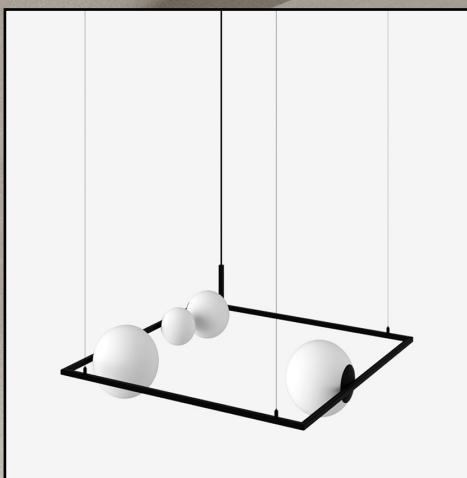

Pala Horizontal

Pala är en designpendel som har ett närmast grafisktformspråk med sina svarta stålstomme och vita glober. Likt Musse på Steroider fyller den rummet med modern design och lux i mängder. Låt Pala förgylla ditt café projekt eller häng den hemma över matbordet..

Kombinera gärna horisontal & vertikalversionen

MONTERING

Pendlad.

LJUSKÄLLA
LED 50 000H SDCM 3 L80 F10 CRI>80

OPTIK
Munblåst satin matt glas.

LJUSFÖRDELNING
Direkt /indirekt.

KAPSLINGSKLASS
IP 20.

ELEKTRISKA DATA /DRIVDON
220-230 V., 50-60 Hz.

ANSLUTNING
Levereras med 2,5m sladd och takkopp (3x0,75) och 1,5 m wireupphäng.

MATERIAL
Stomme i pulverlackerad strängsprutad aluminium Vit RAL 9010.

ALLMÄNT

PÅ BEGÄRAN
Armaturen kan fås för vägg eller takmontage samt dimbar i andra längder eller med blå, röd eller svart stomme.

ANVÄNDNINGSOMRÅDEN
Kontorsrum, kontorslandskap och mötesrum.

Armaturen är producerad inom EU

70 172 02 Pala Horizontal 4xG9
70 172 03 Pala Horizontal 22,4W 3K 3320lm
70 172 04 Pala Horizontal 22,4W 4K 3110lm
Mått (mm): A800 B800 C2000 D200 Vikt (kg): 6