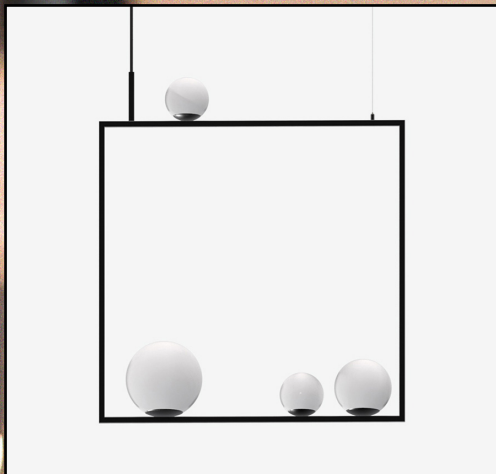

Pala Vertikal

Pala är en designpendel som har ett närmast grafisktformspråk med sina svarta stålstomme och vita glober.

Likt Musse på Steroider fyller den rummet med modern design och lux i mängder

Låt Pala förgylla ditt café projekt eller häng den hemma över matbordet..

Kombinera gärna vertikal & horisontalversionen

MONTERING

Pendlad.

LJUSKÄLLA
LED 50 000H SDCM 3 L80 F10 CRI>80

OPTIK
Munblåst satin matt glas.

LJUSFÖRDELNING
Direkt /indirekt.

KAPSLINGSKLASS
IP 20.

ELEKTRISKA DATA /DRIVDON
220-230 V., 50-60 Hz.

ANSLUTNING
Levereras med 2,5m sladd och takkopp (3x0,75) och 1,5 m wireupphäng.

MATERIAL
Stomme i pulverlackerad strängsprutad aluminium Vit RAL 9010.

ALLMÄNT

PÅ BEGÄRAN
Armaturen kan fås för vägg eller takmontage samt dimbar i andra längder eller med blå, röd eller svart stomme.

ANVÄNDINGSOMRÅDEN
Kontorsrum, kontorslandskap och mötesrum.

Armaturen är producerad inom EU

70 171 99 Pala Vertikal 4xG9
70 172 00 Pala Vertikal 22,4W 3K 3320lm
70 172 01 Pala Vertikal 22,4W 4K 3110lm
Mått (mm): A800 B800 C2000 D200 Vikt (kg):