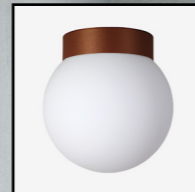

Polaris Koppar

E-NUMMER	MODELLER
70 173 22 Polaris S	E27 D200 H210 KOPPAR
70 173 23 Polaris M	E27 D280 H285 KOPPAR
70 173 24 Polaris L	E27 D350 H345 KOPPAR

70 173 25 Polaris S	4,9W 3K 730lm D200 H210 KOPPAR
70 173 26 Polaris S	4,9W 4K 750lm D200 H210 KOPPAR
70 173 27 Polaris M	7,9W 3K 1280lm D280 H285 KOPPAR
70 173 28 Polaris M	7,9W 4K 1320lm D280 H285 KOPPAR
70 173 29 Polaris L	14,5W 3K 2260lm D350 H345 KOPPAR
70 173 30 Polaris L	14,5W 4K 2320lm D350 H345 KOPPAR