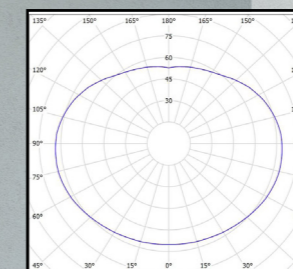

Polaris tak

Polaris tak är en vacker glasglob som finns i tre olika storlekar. Den finns både med E27 sockel där man inte behöver så mycket ljus, samt fast monterad LED där man kan få ljusmängder upp till 2320lm. Sockeln kan fås i tre olika kulörer matt vit, matt svart eller i kopparfärg.

-Äntligen en glob som känns modern..

MONTERING

På vägg eller i tak

LJUSKÄLLA
E27 LED eller fast LED
LED. 50 000H SDCM3 L80 B10 CRI80

OPTIK
Slagtålig PC diffusor 120 gradig spr. vinkel

LJUSFÖRDELNING
Direkt

KAPSLINGSKLASS
IP 54.

ELEKTRISKA DATA /DRIVDON
220-230 V., 50-60 Hz.

ANSLUTNING
Anslutning direkt på plint.

MATERIAL
Sockel i lackerad aluminium glob i munblåst sidenmatt glas

ALLMÄNT
Armaturstommen är alltid i aluminium den modell som heter Koppar är målad i Kopparfinish.

PÅ BEGÄRAN
Nödljusversioner

ANVÄNDNINGSSOMRÅDEN
Trapphus, korridorer, förråd, toaletter, badrum eller liknande.

Armaturen är producerad i Tjeckien

Polaris Vit

E-NUMMER	MODELLER
70 173 04 Polaris S	E27 D200 H210 VIT 1,5KG
70 173 05 Polaris M	E27 D280 H285 VIT 2,3KG
70 173 06 Polaris L	E27 D350 H345 VIT 3,3KG

70 173 07 Polaris S	4,9W 3K 730lm D200 H210 VIT 1,7
70 173 08 Polaris S	4,9W 4K 750lm D200 H210 VIT 1,7
70 173 09 Polaris M	7,9W 3K 1280lm D280 H285 VIT 2,5
70 173 10 Polaris M	7,9W 4K 1320lm D280 H285 VIT 2,5
70 173 11 Polaris L	14,5W 3K 2260lm D350 H345 VIT 3,6
70 173 12 Polaris L	14,5W 4K 2320lm D350 H345 VIT 3,6

Polaris Svart

E-NUMMER	MODELLER
70 173 13 Polaris S	E27 D200 H210 SVART
70 173 14 Polaris M	E27 D280 H285 SVART
70 173 15 Polaris L	E27 D350 H345 SVART