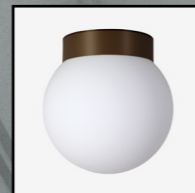

Polaris Svart

E-NUMMER	MODELLER
70 173 13 Polaris S	E27 D200 H210 SVART
70 173 14 Polaris M	E27 D280 H285 SVART
70 173 15 Polaris L	E27 D350 H345 SVART

70 173 16 Polaris S	4,9W 3K 730lm D200 H210 SVART
70 173 17 Polaris S	4,9W 4K 750lm D200 H210 SVART
70 173 18 Polaris M	7,9W 3K 1280lm D280 H285 SVART
70 173 19 Polaris M	7,9W 4K 1320lm D280 H285 SVART
70 173 20 Polaris L	14,5W 3K 2260lm D350 H345 SVART
70 173 21 Polaris L	14,5W 4K 2320lm D350 H345 SVART