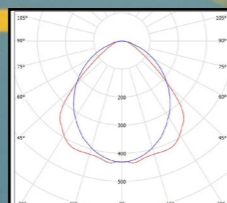

Mått & vikt 86W, 107W & 160W A:1200 B:304 X:900 Y:198 9,3kg

Mått & vikt 130W & 190W A:1500 B:426 X:1200 Y:320 11,5kg

Vikingahallen i Märsta
Skånella Elithandbollslagetets hemma arena
Armatur: Sport LED 190W
Konsult: Gulliksson EL
Installatör: Gulliksson EL
Kund: Sigtuna Kommun