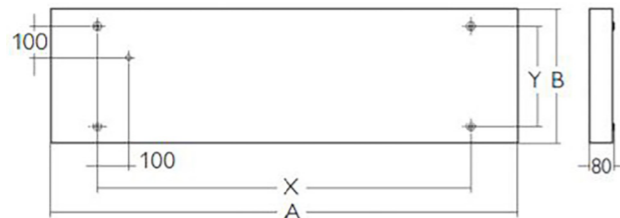

Mått & vikt 86W, 107W & 160W A:1200 B:304 X:900 Y:198 9,3kg

Mått & vikt 130W & 190W A:1500 B:426 X:1200 Y:320 11,5kg

Vikingahallen i Märsta
Skånella Elithandbollslagetets hemma arena
Armatur: Sport LED 190W
Konsult: Gulliksson EL
Installatör: Gulliksson EL
Kund: Sigtuna Kommun