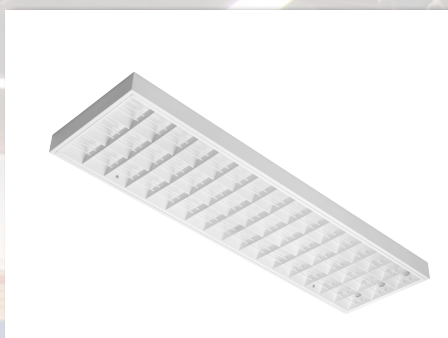

INTERIÖR

Sport LED

SPORT LED är effektiv LED armatur med bollskydd som både kan rampas till långa längder eller sitta som singelarmatur. Olika fästen kan tillgås som tex för linspänn eller montage på balk eller rörkonstruktioner. Armaturen har en linjär frostad diffusor framför dioderna som gör den mycket avbländad. Med sin goda avbländning och höga ljusmängder passar SPORT LED utmärkt på tennis och badmintonbanor där höga krav ställs på avbländning.

MONTERING

Utanpåliggande eller pendlad.

LJUSKÄLLA

LED.100 000H SDCM 3 L80 B10 CRI>80

OPTIK

Optiskt vit reflektor med bollskydd.

LJUSFÖRDELNING

Direkt

Stomme i galvad plåt linser i PC

ALLMÄNT

Armaturen är möjlig att montera i ramp, penda samt överkopplingsbar.

SPORT LED är certifierad enligt DIN 57710-13 / VDE-0710-13

PÅ BEGÄRAN

Andra linser, Kelvintal, infästnings-möjligheter ramptillbehör.