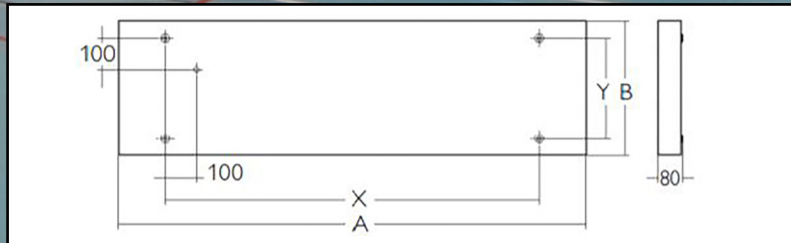

Mått & vikt 86W, 107W & 160W A:1200 B:304 X:900 Y:198 9,3kg

Mått & vikt 130W & 190W A:1500 B:426 X:1200 Y:320 11,5kg

let it light™