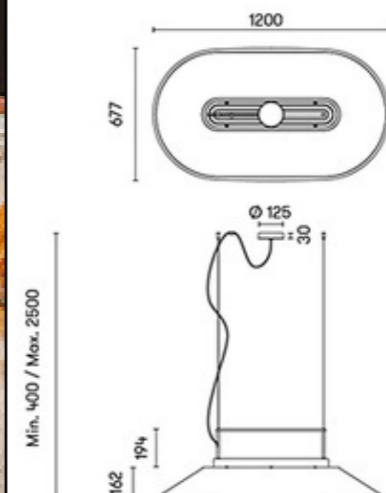

Shoemaker L