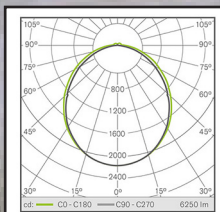

72 171 04 IP Maribo 40W On Off 3/4K.

72 171 05 IP Maribo 50W On Off 3/4K.

Längder (mm) L600/1200/1500 B115 H77 vikt1-2kg

72 171 06 IP Maribo 20W Sens On/Off 3/4K.

72 171 07 IP Maribo 40W Sens On Off 3/4K.

72 171 08 IP Maribo 50W Sens On Off 3/4K.

Längder (mm) L600/1200/1500 B115 H77 vikt1-2kg

72 171 09 IP Maribo 40W Dali 3/4K.

72 171 10 IP Maribo 50W Dali 3/4K.

Längder (mm) 1200/1500 B115 H77 vikt1-2kg

CON
L I G H T