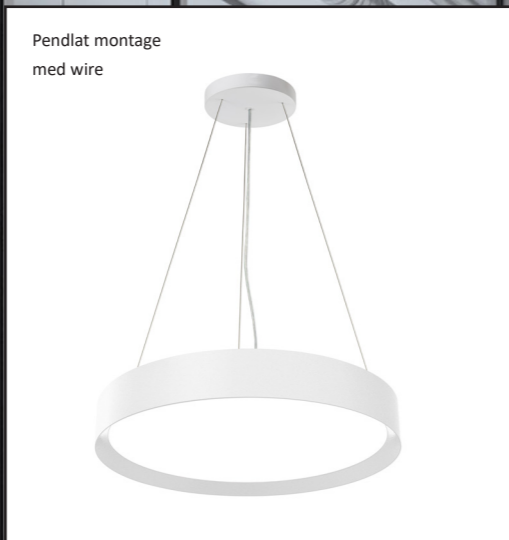

Portland G2 D/I UGR<19

E-nr	Modeller
70 211 95	Portland D/I 40W 3/ 4 /5000K 4800-5200lm
70 212 00	Portland D/I TW 40W 2,7 - 6500K 3304lm
Längd (mm): D435 H: 115 Vikt (kg): 4,0	
70 211 96	Portland D/I 60W 3/ 4 / 5000K 7200 - 7800lm
70 212 01	Portland D/I TW 60W 2,7 - 6500K 5758lm
Längd (mm): D585 H: 115 Vikt (kg): 4,0	
70 211 97	Portland D/I 70W 3/ 4 / 5000K 7000 - 7700lm
70 212 02	Portland D/I TW 70W 2,7 - 6500K 6815lm
Längd (mm): D735 H: 115 Vikt (kg): 4,0	
70 211 98	Portland D/I 90W 3/ 4 / 5000K 9000 - 9900lm
70 212 03	Portland D/I TW 90W 2,7 - 6500K 8701lm
Längd (mm): D875 H: 115 Vikt (kg): 4,0	
70 211 99	Portland D/I 120W 3/ 4 / 5000K 10550 - 11550lm
70 212 04	Portland D/I TW 120W 2,7 - 6500K 11601lm
Längd (mm): D1150 H: 115 Vikt (kg): 4,0	
7021342	Wirekit 1,5 m
7021343	Rörpendelkit 0,5/1/1,25m (3x0,5m)