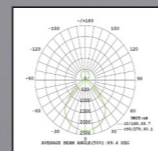

ANVÄNDNINGSSOMRÅDEN
Skolor, kontor, korridorer, konferensrum.

Portland G2 D/I UGR<19

E-nr	Modeller
70 211 95	Portland D/I 40W 3/ 4 /5000K 4800-5200lm
70 212 00	Portland D/I TW 40W 2,7 - 6500K 3304lm
Längd (mm): D435 H: 115 Vikt (kg): 4,0	
70 211 96	Portland D/I 60W 3/ 4 / 5000K 7200 - 7800lm
70 212 01	Portland D/I TW 60W 2,7 - 6500K 5758lm
Längd (mm): D585 H: 115 Vikt (kg): 4,0	
70 211 97	Portland D/I 70W 3/ 4 / 5000K 7000 - 7700lm
70 212 02	Portland D/I TW 70W 2,7 - 6500K 6815lm
Längd (mm): D735 H: 115 Vikt (kg): 4,0	
70 211 98	Portland D/I 90W 3/ 4 / 5000K 9000 - 9900lm
70 212 03	Portland D/I TW 90W 2,7 - 6500K 8701lm
Längd (mm): D875 H: 115 Vikt (kg): 4,0	
70 211 99	Portland D/I 120W 3/ 4 / 5000K 10550 - 11550lm
70 212 04	Portland D/I TW 120W 2,7 - 6500K 11601lm
Längd (mm): D1150 H: 115 Vikt (kg): 4,0	
7021342	Wirekit 1,5 m
7021343	Rörpendelkit 0,5/1/1,25m (3x0,5m)