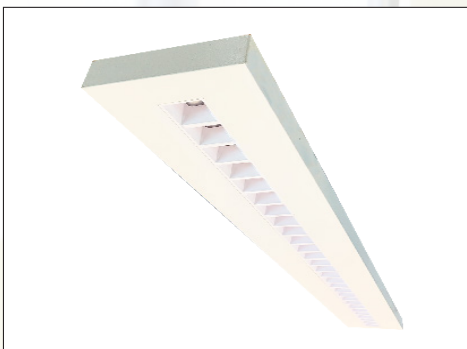

# Sandvig dikt

Sandvig är en armatur utvecklad att inte bara vara ljuseffektivitet utan även avbländad och flera smarta funktioner gör den dessutom lätt att installera. Det finns många anledningar att titta närmare på denna armatur som finns för 2 olika installationssätt. Sandvig dikt är avsedd att sitta just dikt tak och har en väl avbländad ljusbild vilket gör att den passar utmärkt även i de känsligaste miljöer sett ur ett arbetsmiljöperspektiv. Sandvig dikt tak Dali är 5 poligt överkopplingsbar och kommer med en smart öppningsfunktion för maximal åtkomlighet. Det finns ingen risk att råka tappa armaturen när man öppnar då det sitter dubbla säkerhetsvagnar.

Öppnas med en plintmejsel i sidan

**MONTERING**  
Utvändigt montage

**LJUSKÄLLA**  
LED, CRI80 SDCM3  
50 000H L90  
100 000H L80

**OPTIK**  
Linsler UGR<19

**LJUSFÖRDELNING**  
Direkt

**KAPSLINGSKLASS**  
IP 20.