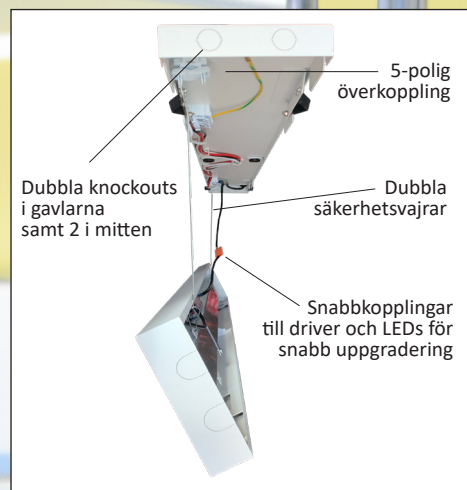

Dubbla knockouts i gavlarna samt 2 i mitten

5-polig överkoppling

Dubbla säkerhetsvagnar

Snabbkopplingar till driver och LEDs för snabb uppgradering