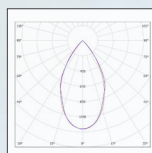

Sandvig dikt

Sandvig är en armatur utvecklad att inte bara vara ljuseffektivitet utan även avbländad och flera smarta funktioner gör den dessutom lätt att installera. Det finns många anledningar att titta närmare på denna armatur som finns för 2 olika installationssätt. Sandvig dikt är avsedd att sitta just dikt tak och har en väl avbländad ljusbild vilket gör att den passar utmärkt även i de känsligaste miljöer sett ur ett arbetsmiljöperspektiv. Sandvig dikt tak Dali är 5 poligt överkopplingsbar och kommer med en smart öppningsfunktion för maximal åtkomlighet. Det finns ingen risk att råka tappa armaturen när man öppnar då det sitter dubbla säkerhetsvagnar.

Öppnas med en plintmejsel i sidan

MONTERING
Utvändigt montage

LJUSKÄLLA
LED, CRI80 SDCM3
50 000H L90
100 000H L80

OPTIK
Linsler UGR<19

LJUSFÖRDELNING
Direkt

KAPSLINGSKLASS
IP 20.

ELEKTRISKA DATA /DRIVDON
220-230 V., 50-60 Hz.
Tridonic One4All DA

ANSLUTNING
Anslutes på plint i någon av gavlarna

MATERIAL
Gjuten pulverlackad aluminiumstomme
Prismatisk front i acryl.

ALLMÄNT
Dubbla knockouts i vardera gavel samt 2 genomföringar i ryggen på armaturens mitt.

PÅ BEGÄRAN
Andra färger och längder på pendelrör eller vajer samt anslutningsledning.

ANVÄNDNINGSSOMRÅDEN
Skolor, kontor, korridorer, konferensrum.

Sandvig Direkt

E-nr Modeller

7021771 Sandvig 30W 3K 3307lm nerljus OnOff
7021773 Sandvig 30W 4K 3697lm nerljus OnOff
7021775 Sandvig 30W 3K 3307lm nerljus Dali
7021777 Sandvig 30W 4K 3697lm nerljus Dali

Mått i mm: Längd1220 Bredd 145 Höjd 40 Vikt i kg 3,8

E-nr Modeller

7021779 Sandvig 45W 3K 5400lm nerljus OnOff
7021797 Sandvig 45W 4K 6075lm nerljus OnOff
7021798 Sandvig 45W 3K 5400lm nerljus Dali
7021799 Sandvig 45W 4K 6075lm nerljus Dali

Mått i mm: Längd1500 Bredd 145 Höjd 40 Vikt i kg 4,75