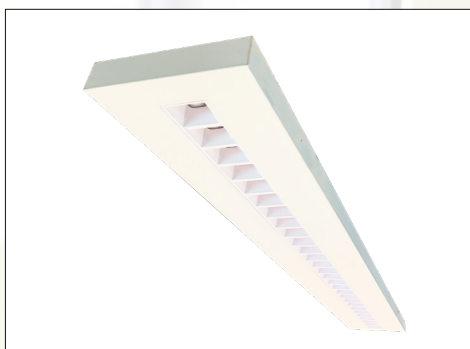

Sandvig dikt

Sandvig är en armatur utvecklad att inte bara vara ljuseffektivitet utan även avbländad och flera smarta funktioner gör den dessutom lätt att installera. Det finns många anledningar att titta närmare på denna armatur som finns för 2 olika installationssätt. Sandvig dikt är avsedd att sitta just dikt tak och har en till karaktären mycket avbländad ljusbild vilket gör att den passar utmärkt även i de känsligaste miljöer sett ur ett arbetsmiljöperspektiv. Sandvig dikt tak är 5 poligt överkopplingsbar och kommer med en smart öppningsfunktion för maximal åtkomlighet. Det finns ingen risk att råka tappa armaturen man öppnar då det sitter dubbla säkerhetsvajar.

MONTERING

Utvändigt montage

LJUSKÄLLA
LED.CRI80 SDCM3 50 000H L90 B10
100 000H L70 B50

OPTIK
Linser UGR<19

LJUSFÖRDELNING
Direkt

KAPSLINGSKLASS
IP 20.

ELEKTRISKA DATA /DRIVDON
220-230 V., 50-60 Hz.
Dali 1 och Dali Typ 8

ANSLUTNING
Anslutes på plint i någon av gavlarna

MATERIAL
Gjuten pulverlackad aluminiumstomme
Prismatisk front i acryl.

ALLMÄNT
Dubbla knockouts i vardera gavel samt 2 genomföringar i ryggen på armaturens mitt.