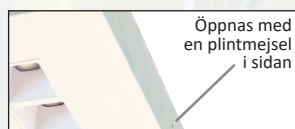

MONTERING

Utvändigt montage

LJUSKÄLLA
LED.CRI80 SDCM3 50 000H L90 B10
100 000H L70 B50

OPTIK
Linser UGR<19

LJUSFÖRDELNING
Direkt

KAPSLINGSKLASS
IP 20.

ELEKTRISKA DATA /DRIVDON
220-230 V., 50-60 Hz.
Dali 1 och Dali Typ 8

ANSLUTNING
Anslutes på plint i någon av gavlarna

MATERIAL
Gjuten pulverlackad aluminiumstomme
Prismatisk front i acryl.

ALLMÄNT
Dubbla knockouts i vardera gavel samt 2 genomföringar i ryggen på armaturens mitt.

PÅ BEGÄRAN
Andra färger och längder på pendelrör eller vajar samt anslutningsledning.

ANVÄNDNINGSSOMRÅDEN
Skolor, kontor, korridorer, konferensrum.

Sandvig Direkt

E-nr Modeller

7021771 Sandvig 30W 3K 3307lm nerljus OnOff
7021773 Sandvig 30W 4K 3697lm nerljus OnOff
7021775 Sandvig 30W 3K 3307lm nerljus Dali
7021777 Sandvig 30W 4K 3697lm nerljus Dali
Mått i mm: Längd1220 Bredd 145 Höjd 40 Vikt i kg 3,8

E-nr Modeller

7021779 Sandvig 45W 3K 5400lm nerljus OnOff
7021797 Sandvig 45W 4K 6075lm nerljus OnOff
7021798 Sandvig 45W 3K 5400lm nerljus Dali
7021799 Sandvig 45W 4K 6075lm nerljus Dali
Mått i mm: Längd1500 Bredd 145 Höjd 40 Vikt i kg 4,75