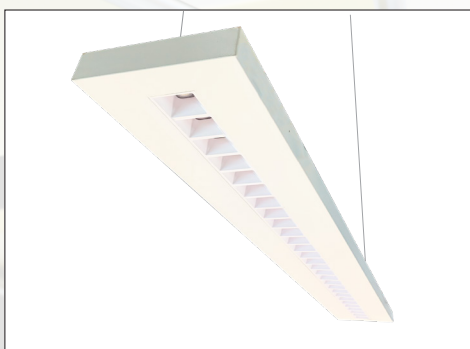

# Sandvig pendel

Sandvig i pendlat utförande har också en till karaktären mycket avbländad ljusbild på nerljuset vilket gör att den passar i de känsligaste miljöerna sett ur ett arbetsmiljöperspektiv. Sandvig pendel har ett brett uppljus via en linjär batwinglins som lättar upp taket och höjer vertikalljuset i rummet. Även den har en smart öppningsfunktion där man genom att trycka in sin plintmejsel i 2 hål öppnar hela armaturhuset för maximal åtkomlighet. Det finns ingen risk att råka tappa armaturen då det sitter dubbla säkerhetsvagnar. Sandvigs båda versioner ser likadana ut och kan med fördel mixas i samma rum eller i samma projekt om man önskar ett enhetligt formspråk.

## MONTERING

Pendlat montage

**LJUSKÄLLA**  
LED.CRI80 SDCM3 50 000H L90 B10  
100 000H L70 B50

**OPTIK**  
Linser på nerljuset UGR<19  
Linjär batwing lins på uppljuset

**LJUSFÖRDELNING**  
D/I 80% ner och 20% uppljus.