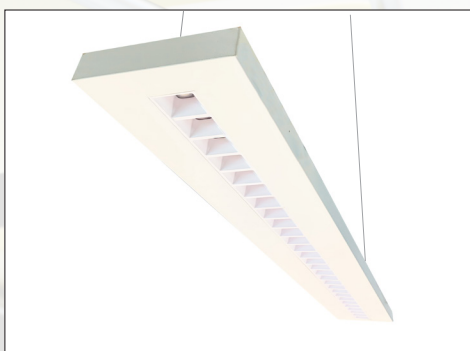

Sandvig pendel skola

Sandvig i pendlat utförande har också en till karaktären mycket avbländad ljusbild på nerljuset vilket gör att den passar i de känsligaste miljöerna sett ur ett arbetsmiljöperspektiv. Sandvig pendel har ett brett uppljus via en linjär batwinglins som lättar upp taket och höjer vertikalljuset i rummet. Även den har en smart öppningsfunktion där man genom att trycka in sin plintmejsel i 2 hål öppnar hela armaturhuset för maximal åtkomlighet. Det finns ingen risk att råka tappa armaturen då det sitter dubbla säkerhetsvagnar. Sandvigs båda versioner ser likadana ut och kan med fördel mixas i samma rum eller i samma projekt om man önskar ett enhetligt formspråk.

MONTERING

Pendlat montage

LJUSKÄLLA
LED.CRI80 SDCM3
50 000H L90
100 000H L80

OPTIK
Linsar på nerljuset UGR<19
Linjär batwing lins på uppljuset

LJUSFÖRDELNING
D/I 70% ner och 30% uppljus.

KAPSLINGSKLASS
IP 20.