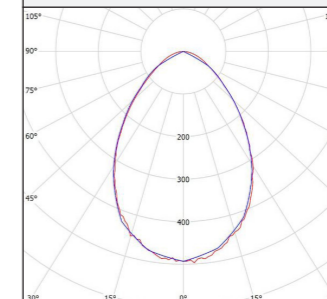

Diskret minimalistisk design och ett utmärkt val för korridorer och kontorsbelysning.