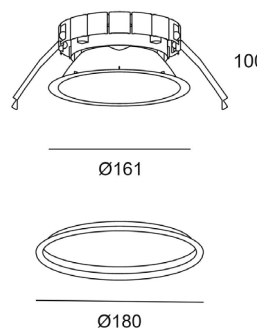

VEO är en snygg lättinstallerad downlight som passar i de flesta miljöer där ett effektivt allmänljus behövs. Den finns i 3 storlekar och varje storlek har justerbart infällnadsmått vilket ger den en stor flexibilitet där man tex vill befintliga CFL downlights. On Off versionerna kommer med sladdställ och stickpropp

MONTERING
Infälld

LJUSKÄLLA
LED.SDCM3 CRI>80
50 000H L80 B20

OPTIK
Högblank reflektor 74gr

LJUSFÖRDELNING
Direkt UGR<19

KAPSLINGSKLASS IP54.

ELEKTRISKA DATA /DRIVDON
220-230 V., 50-60 Hz.
Vossloh-Schwabe driver.

ANSLUTNING
Anslutes direkt i kopplingsbox på driverns primärsida. T/S versionerna levereras med 2,5 m sladdställ.

MATERIAL
Kylfläns i aluminium reflektor i PC

ALLMÄNT

PÅ BEGÄRAN
Andra Kabellängder.

ANVÄNDNINGSMÖJLIGHETER
Skolor, kontor, förråd, lager, tvättstugor, industrier, verkstäder.

VEO Downlight

E-nr	Modeller
74 771 91	VEO 9W 1120lm 3K
74 771 92	VEO 9W 1120lm 3K DA
74 771 93	VEO 9W 1123lm 4K
74 771 94	VEO 9W 1123lm 4K DA
Ytterdiam (mm): 110-130 H62 Vikt (kg):0,3	
Infällnadsdiam (mm) 100-120	
74 771 95	VEO 12W 1434lm 3K
74 771 96	VEO 12W 1434lm 3K DA
74 771 97	VEO 12W 1477lm 4K
74 771 98	VEO 12W 1477lm 4K DA
Diam (mm): 161-180 H80 Vikt (kg):0,45	
Infällnadsdiam (mm) 150-170	
74 771 99	VEO 18W 1960lm 3K
74 772 00	VEO 18W 1960lm 3K DA
74 772 01	VEO 18W 2019lm 4K
74 772 02	VEO 18W 2019lm 4K DA
Diam (mm): 210-230 H100 Vikt (kg):0,6	
Infällnadsdiam (mm) 200-220	

VEO 9W

VEO 12W

VEO 17,5W