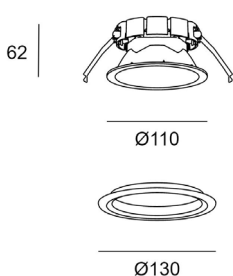

VEO är en snygg lättinstallerad downlight som passar i de flesta miljöer där ett effektivt allmänljus behövs. Den finns i 3 storlekar och varje storlek har justerbart infällnadsmått vilket ger den en stor flexibilitet där man tex vill befintliga CFL downlights. On Off versionerna kommer med sladdställ och stickpropp

MONTERING
Infälld

LJUSKÄLLA
LED.SDCM3 CRI>80
50 000H L80 B20

OPTIK
Högblank reflektor 74gr

LJUSFÖRDELNING
Direkt UGR<19

KAPSLINGSKLASS IP54.

ELEKTRISKA DATA /DRIVDON
220-230 V., 50-60 Hz.
Vossloh-Schwabe driver.

ANSLUTNING
Anslutes direkt i kopplingsbox på driverns primärsida. T/S versionerna levereras med 2,5 m sladdställ.

MATERIAL
Kylfläns i aluminium reflektor i PC

ALLMÄNT

PÅ BEGÄRAN
Andra Kabellängder.

ANVÄNDNINGSMÖJLIGHETER
Skolor, kontor, förråd, lager, tvättstugor, industrier, verkstäder.

VEO Downlight

E-nr	Modeller
74 771 91	VEO 9W 1120lm 3K
74 771 92	VEO 9W 1120lm 3K DA
74 771 93	VEO 9W 1123lm 4K
74 771 94	VEO 9W 1123lm 4K DA
Ytterdiam (mm): 110-130 H62 Vikt (kg):0,3	
Infällnadsdiam (mm) 100-120	
74 771 95	VEO 12W 1434lm 3K
74 771 96	VEO 12W 1434lm 3K DA
74 771 97	VEO 12W 1477lm 4K
74 771 98	VEO 12W 1477lm 4K DA
Diam (mm): 161-180 H80 Vikt (kg):0,45	
Infällnadsdiam (mm) 150-170	
74 771 99	VEO 18W 1960lm 3K
74 772 00	VEO 18W 1960lm 3K DA
74 772 01	VEO 18W 2019lm 4K
74 772 02	VEO 18W 2019lm 4K DA
Diam (mm): 210-230 H100 Vikt (kg):0,6	
Infällnadsdiam (mm) 200-220	

VEO 9W

VEO 12W

VEO 17,5W