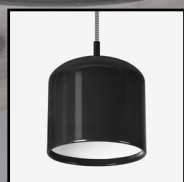

E-NUMMER	MODELLER	
70 163 87	JUNO E27 A150B150 VIT/VIT	1,2kg
70 163 88	JUNO E27 A150B150 ORA/VIT	1,2kg
70 163 89	JUNO E27 A150B150 SVART/VIT	1,2kg
70 163 90	JUNO E27 A150B150 TURK/VIT	1,2kg
70 170 54	JUNO E27 A280B280 VIT/VIT	2,5kg
70 170 55	JUNO E27 A280B280 ORA/VIT	2,5kg
70 170 56	JUNO E27 A280B280 SVART/VIT	2,5kg
70 170 57	JUNO E27 A280B280 TURK/VIT	2,5kg
70 170 58	JUNO LED 5,7W 3K 590lm A150B150 VIT/VIT	1,3kg
70 170 59	JUNO LED 5,7W 4K 620lm A150B150 VIT/VIT	1,3kg
70 170 60	JUNO LED 5,7W 3K 590lm A150B150 ORA/VIT	1,3kg
70 170 61	JUNO LED 5,7W 4K 620lm A150B150 ORA/VIT	1,3kg
70 170 62	JUNO LED 5,7W 3K 590lm A150B150 SVART/VIT	1,3kg
70 170 63	JUNO LED 5,7W 4K 620lm A150B150 SVART/VIT	1,3kg
70 170 64	JUNO LED 5,7W 3K 590lm A150B150 TURK/VIT	1,3kg
70 170 65	JUNO LED 5,7W 4K 620lm A150B150 TURK/VIT	1,3kg
70 170 66	JUNO LED 9,8W 3K 1070lm A280B280 VIT/VIT	2,7kg
70 170 67	JUNO LED 9,8W 4K 1120lm A280B280 VIT/VIT	2,7kg
70 170 68	JUNO LED 9,8W 3K 1070lm A280B280 ORA/VIT	2,7kg
70 170 69	JUNO LED 9,8W 4K 1120lm A280B280 ORA/VIT	2,7kg
70 170 70	JUNO LED 9,8W 3K 1070lm A280B280 SVART/VIT	2,7kg
70 170 71	JUNO LED 9,8W 4K 1120lm A280B280 SVART/VIT	2,7kg
70 170 72	JUNO LED 9,8W 3K 1070lm A280B280 TURK/VIT	2,7kg
70 170 73	JUNO LED 9,8W 4K 1120lm A280B280 TURK/VIT	2,7kg
70 170 74	JUNO LED 20,3W 3K 2150lm A360B360 VIT/VIT	4,4kg
70 170 75	JUNO LED 20,3W 4K 2260lm A360B360 VIT/VIT	4,4kg
70 170 76	JUNO LED 20,3W 3K 2150lm A360B360 ORA/VIT	4,4kg
70 170 77	JUNO LED 20,3W 4K 2260lm A360B360 ORA/VIT	4,4kg
70 170 78	JUNO LED 20,3W 3K 2150lm A360B360 SVART/VIT	4,4kg
70 170 79	JUNO LED 20,3W 4K 2260lm A360B360 SVART/VIT	4,4kg
70 170 80	JUNO LED 20,3W 3K 2150lm A360B360 TURK/VIT	4,4kg
70 170 81	JUNO LED 20,3W 4K 2260lm A360B360 TURK/VIT	4,4kg