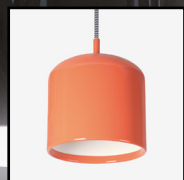

E-NUMMER	MODELLER	
70 163 87	JUNO E27 A150B150 VIT/VIT	1,2kg
70 163 88	JUNO E27 A150B150 ORA/VIT	1,2kg
70 163 89	JUNO E27 A150B150 SVART/VIT	1,2kg
70 163 90	JUNO E27 A150B150 TURK/VIT	1,2kg
70 170 54	JUNO E27 A280B280 VIT/VIT	2,5kg
70 170 55	JUNO E27 A280B280 ORA/VIT	2,5kg
70 170 56	JUNO E27 A280B280 SVART/VIT	2,5kg
70 170 57	JUNO E27 A280B280 TURK/VIT	2,5kg
70 170 58	JUNO LED 5,7W 3K 590lm A150B150 VIT/VIT	1,3kg
70 170 59	JUNO LED 5,7W 4K 620lm A150B150 VIT/VIT	1,3kg
70 170 60	JUNO LED 5,7W 3K 590lm A150B150 ORA/VIT	1,3kg
70 170 61	JUNO LED 5,7W 4K 620lm A150B150 ORA/VIT	1,3kg
70 170 62	JUNO LED 5,7W 3K 590lm A150B150 SVART/VIT	1,3kg
70 170 63	JUNO LED 5,7W 4K 620lm A150B150 SVART/VIT	1,3kg
70 170 64	JUNO LED 5,7W 3K 590lm A150B150 TURK/VIT	1,3kg
70 170 65	JUNO LED 5,7W 4K 620lm A150B150 TURK/VIT	1,3kg
70 170 66	JUNO LED 9,8W 3K 1070lm A280B280 VIT/VIT	2,7kg
70 170 67	JUNO LED 9,8W 4K 1120lm A280B280 VIT/VIT	2,7kg
70 170 68	JUNO LED 9,8W 3K 1070lm A280B280 ORA/VIT	2,7kg
70 170 69	JUNO LED 9,8W 4K 1120lm A280B280 ORA/VIT	2,7kg
70 170 70	JUNO LED 9,8W 3K 1070lm A280B280 SVART/VIT	2,7kg
70 170 71	JUNO LED 9,8W 4K 1120lm A280B280 SVART/VIT	2,7kg
70 170 72	JUNO LED 9,8W 3K 1070lm A280B280 TURK/VIT	2,7kg
70 170 73	JUNO LED 9,8W 4K 1120lm A280B280 TURK/VIT	2,7kg
70 170 74	JUNO LED 20,3W 3K 2150lm A360B360 VIT/VIT	4,4kg
70 170 75	JUNO LED 20,3W 4K 2260lm A360B360 VIT/VIT	4,4kg
70 170 76	JUNO LED 20,3W 3K 2150lm A360B360 ORA/VIT	4,4kg
70 170 77	JUNO LED 20,3W 4K 2260lm A360B360 ORA/VIT	4,4kg
70 170 78	JUNO LED 20,3W 3K 2150lm A360B360 SVART/VIT	4,4kg
70 170 79	JUNO LED 20,3W 4K 2260lm A360B360 SVART/VIT	4,4kg
70 170 80	JUNO LED 20,3W 3K 2150lm A360B360 TURK/VIT	4,4kg
70 170 81	JUNO LED 20,3W 4K 2260lm A360B360 TURK/VIT	4,4kg