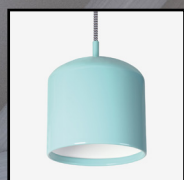

E-NUMMER	MODELLER	
70 163 87	JUNO E27 A150B150 VIT/VIT	1,2kg
70 163 88	JUNO E27 A150B150 ORA/VIT	1,2kg
70 163 89	JUNO E27 A150B150 SVART/VIT	1,2kg
70 163 90	JUNO E27 A150B150 TURK/VIT	1,2kg
70 170 54	JUNO E27 A280B280 VIT/VIT	2,5kg
70 170 55	JUNO E27 A280B280 ORA/VIT	2,5kg
70 170 56	JUNO E27 A280B280 SVART/VIT	2,5kg
70 170 57	JUNO E27 A280B280 TURK/VIT	2,5kg
70 170 58	JUNO LED 5,7W 3K 590lm A150B150 VIT/VIT	1,3kg
70 170 59	JUNO LED 5,7W 4K 620lm A150B150 VIT/VIT	1,3kg
70 170 60	JUNO LED 5,7W 3K 590lm A150B150 ORA/VIT	1,3kg
70 170 61	JUNO LED 5,7W 4K 620lm A150B150 ORA/VIT	1,3kg
70 170 62	JUNO LED 5,7W 3K 590lm A150B150 SVART/VIT	1,3kg
70 170 63	JUNO LED 5,7W 4K 620lm A150B150 SVART/VIT	1,3kg
70 170 64	JUNO LED 5,7W 3K 590lm A150B150 TURK/VIT	1,3kg
70 170 65	JUNO LED 5,7W 4K 620lm A150B150 TURK/VIT	1,3kg
70 170 66	JUNO LED 9,8W 3K 1070lm A280B280 VIT/VIT	2,7kg
70 170 67	JUNO LED 9,8W 4K 1120lm A280B280 VIT/VIT	2,7kg
70 170 68	JUNO LED 9,8W 3K 1070lm A280B280 ORA/VIT	2,7kg
70 170 69	JUNO LED 9,8W 4K 1120lm A280B280 ORA/VIT	2,7kg
70 170 70	JUNO LED 9,8W 3K 1070lm A280B280 SVART/VIT	2,7kg
70 170 71	JUNO LED 9,8W 4K 1120lm A280B280 SVART/VIT	2,7kg
70 170 72	JUNO LED 9,8W 3K 1070lm A280B280 TURK/VIT	2,7kg
70 170 73	JUNO LED 9,8W 4K 1120lm A280B280 TURK/VIT	2,7kg
70 170 74	JUNO LED 20,3W 3K 2150lm A360B360 VIT/VIT	4,4kg
70 170 75	JUNO LED 20,3W 4K 2260lm A360B360 VIT/VIT	4,4kg
70 170 76	JUNO LED 20,3W 3K 2150lm A360B360 ORA/VIT	4,4kg
70 170 77	JUNO LED 20,3W 4K 2260lm A360B360 ORA/VIT	4,4kg
70 170 78	JUNO LED 20,3W 3K 2150lm A360B360 SVART/VIT	4,4kg
70 170 79	JUNO LED 20,3W 4K 2260lm A360B360 SVART/VIT	4,4kg
70 170 80	JUNO LED 20,3W 3K 2150lm A360B360 TURK/VIT	4,4kg
70 170 81	JUNO LED 20,3W 4K 2260lm A360B360 TURK/VIT	4,4kg